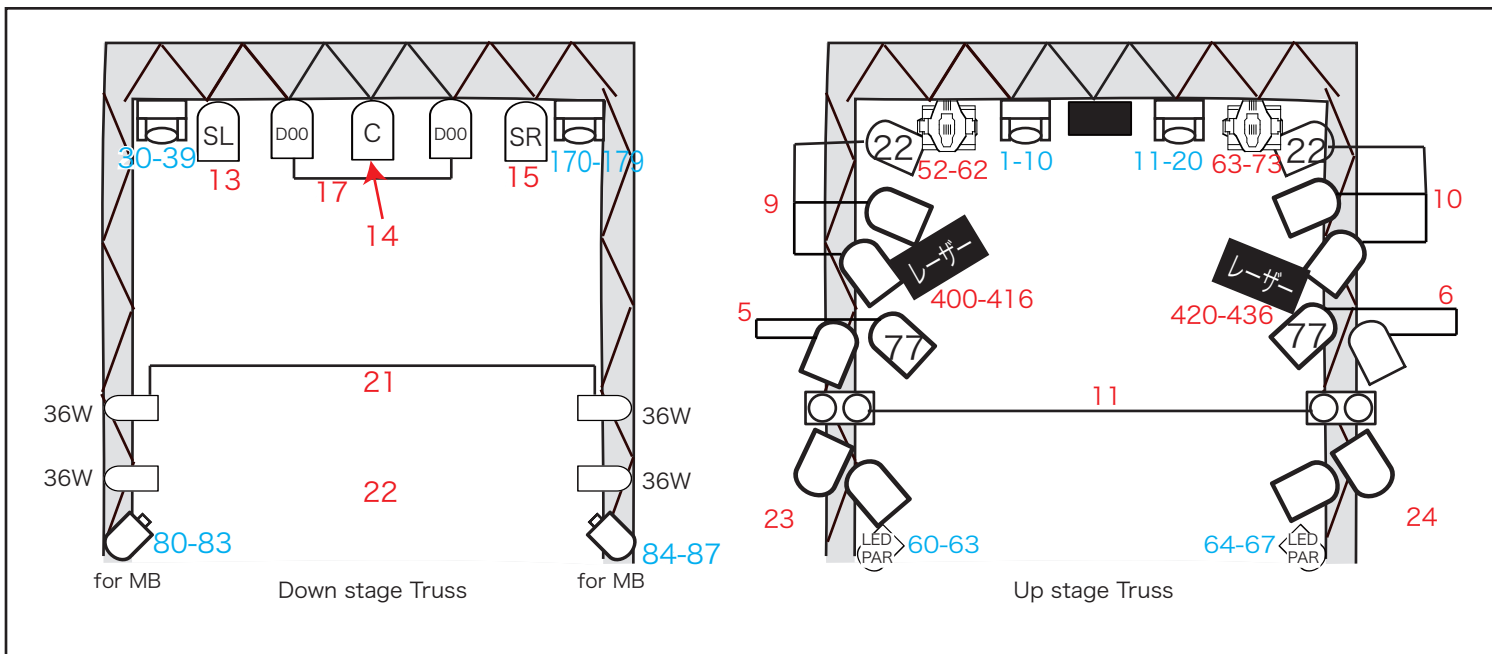

# club vijon 照明基本仕込み図

A...Red C...Green  
B...Blue

- PAR56 300W
- LBS-10 LEDビームスポット
- ミニパルト 300W
- SILVERSTAR CYAN-4000PX LEDムービングウォッシュタイプ
- SILVERSTAR MX INDIGO-2000 LEDムービングスポットタイプ
- SILVERSTAR MX INDIGO-1000 LEDムービングスポットタイプ
- STAGE EVOLUTION LASER SCAN 800
- e-lite MIX Laser228 LEDエフェクトレーザー
- STAGE EVOLUTION LEDSPARK50 LED ストロボ W

※パライト記号内の数字は色番号（ポリカラー）。日によって変動する可能性もございます。  
 故障などにより、灯体数や仕込み位置が変わる場合がございます。担当者にご確認下さい。  
 専属オペレーター様が乗り込み去れる場合は、あらかじめ当ホール照明責任者にご連絡ください。  
 当ホール責任者の指示に従ってオペレーション願います。  
 仕込み替えは基本お断りしております。（万が一される場合は必ずご相談、現状復帰をお願い致します。）  
 予備灯体、ケーブル等のご用意ありません。  
 ムービングライト側のプログラムモード変更はできません。プログラムされているPC持込は可能です。  
 フォグマシン料金無料 [Z-1000II (STAGE) & Z-350(FLOOR)]  
 B82 C1-2