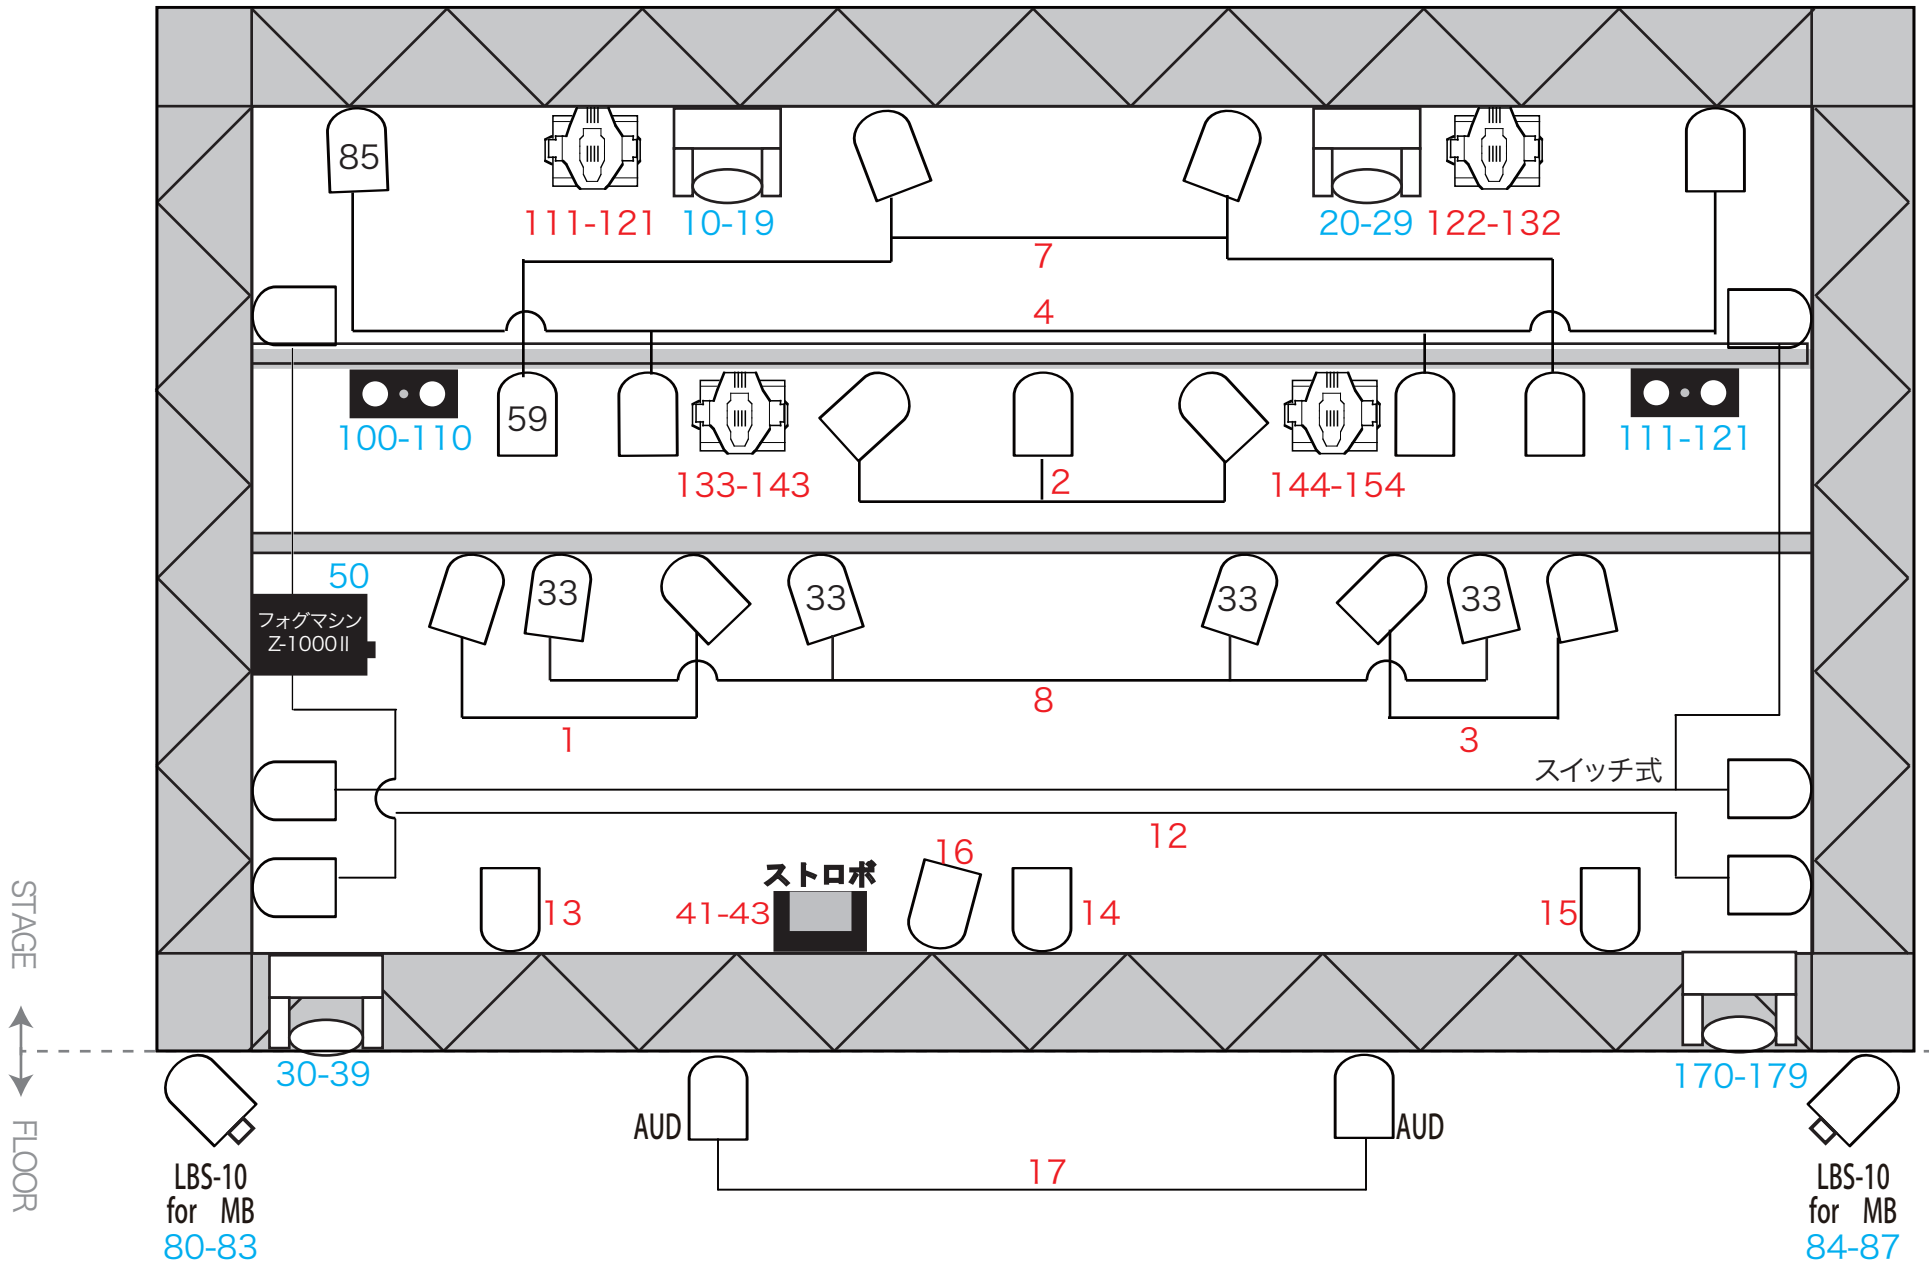

# club vijon 照明基本仕込み図

A...Red C...Green  
B...Blue

- PAR56 300W
- LBS-10 LEDビームスポット
- ミニパルト 300W
- SILVERSTAR CYAN-4000PX LEDムービングウォッシュタイプ
- SILVERSTAR MX INDIGO-2000 LEDムービングスポットタイプ
- SILVERSTAR MX INDIGO-1000 LEDムービングスポットタイプ
- STAGE EVOLUTION LASER SCAN 800
- e-lite MIX Laser228 LEDエフェクトレーザー
- STAGE EVOLUTION LEDSPARK50 LED ストロボ W

※パライト記号内の数字は色番号（ポリカラー）。日によって変動する可能性もございます。  
 故障などにより、灯体数や仕込み位置が変わる場合がございます。担当者にご確認下さい。  
 専属オペレーター様が乗り込み去れる場合は、あらかじめ当ホール照明責任者にご連絡ください。  
 当ホール責任者の指示に従ってオペレーション願います。  
 仕込み替えは基本お断りしております。（万が一される場合は必ずご相談、現状復帰をお願い致します。）  
 予備灯体、ケーブル等のご用意ありません。  
 ムービングライト側のプログラムモード変更はできません。プログラムされているPC持込は可能です。  
 フォグマシン料金無料 [Z-1000II (STAGE) & Z-350(FLOOR)]  
 B82 C1-2