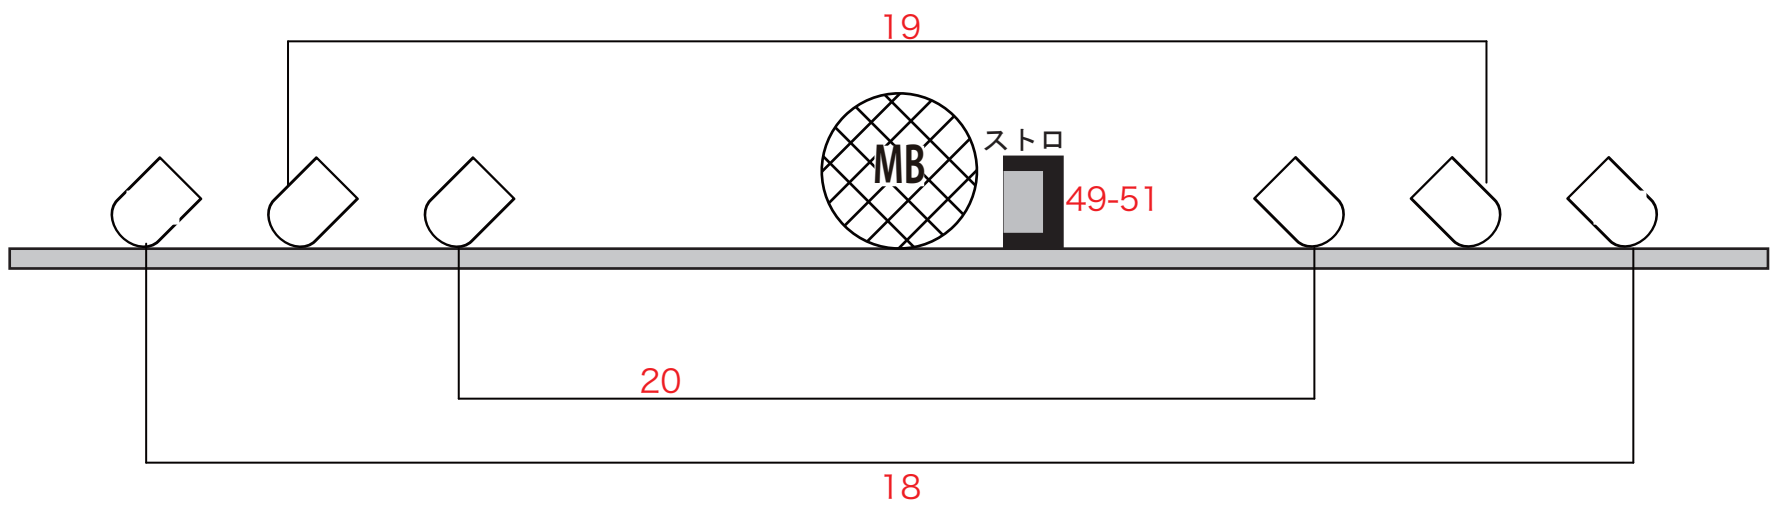

# club vijon 照明基本仕込み図

A...Red C...Green  
B...Blue

- PAR56 300W
- LBS-10 LEDビームスポット
- ミニパルト 300W
- SILVERSTAR CYAN-4000PX LEDムービングウォッシュタイプ
- SILVERSTAR MX INDIGO-2000 LEDムービングスポットタイプ
- SILVERSTAR MX INDIGO-1000 LEDムービングスポットタイプ
- STAGE EVOLUTION LASER SCAN 800
- e-lite MIX Laser228 LEDエフェクトレーザー
- STAGE EVOLUTION LEDSPARK50 LED ストロボ W

※パライト記号内の数字は色番号（ポリカラー）。日によって変動する可能性もございます。  
 故障などにより、灯体数や仕込み位置が変わる場合がございます。担当者にご確認下さい。  
 専属オペレーター様が乗り込み去れる場合は、あらかじめ当ホール照明責任者にご連絡ください。  
 当ホール責任者の指示に従ってオペレーション願います。  
 仕込み替えは基本お断りしております。（万が一される場合は必ずご相談、現状復帰をお願い致します。）  
 予備灯体、ケーブル等のご用意ありません。  
 ムービングライト側のプログラムモード変更はできません。プログラムされているPC持込は可能です。  
 フォグマシン料金無料 [Z-1000II (STAGE) & Z-350(FLOOR)]  
 B82 C1-2