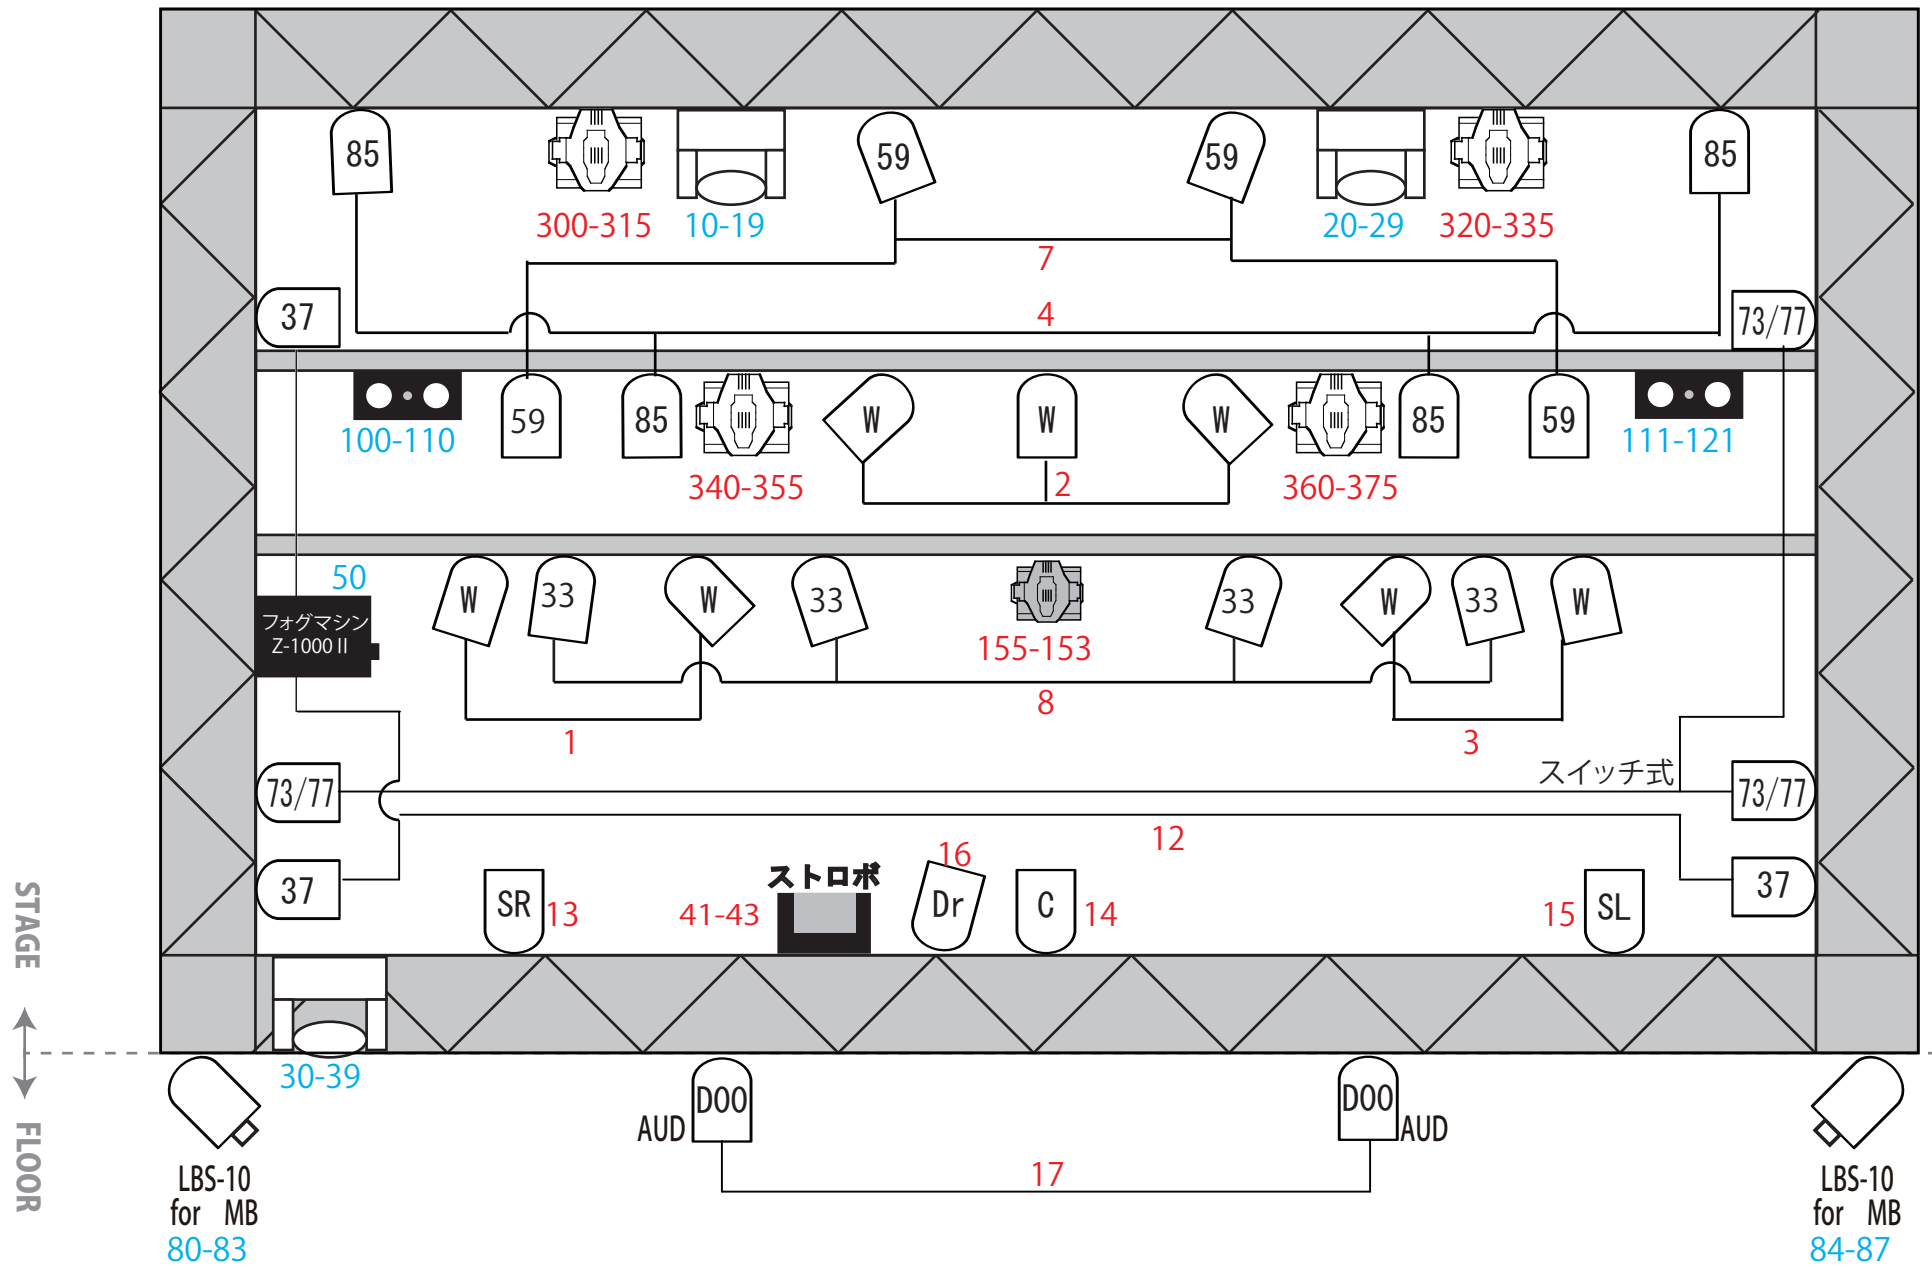

club vijon 照明基本仕込み図

A...Red C...Green
B...Blue

- PAR56 300W
- LBS-10 LEDビームスポット
- ミニプレート 300W
- SILVERSTAR CYAN-4000PX LEDムービングウォッシュタイプ
- e-lite LedMoving EL5Spot LEDムービングスポットタイプ
- SILVERSTAR MX INDIGO-1000 LEDムービングスポットタイプ
- e-lite Surpass-1 100mw グリーンレーザー
- e-lite MIX Laser228 LEDエフェクトレーザー
- STAGE EVOLUTION LEDSPARK50 LEDストロボ

※パライト記号内の数字は色番号（ポリカラー）。日によって変動する可能性もございます。
 故障などにより、灯体数や仕込み位置が変わる場合がございます。担当者にご確認ください。
 専属オペレーター様が乗り込み去れる場合は、あらかじめ当ホール照明責任者にご連絡ください。
 当ホール責任者の指示に従ってオペレーション願います。
 仕込み替えは基本お断りしております。（万が一される場合は必ずご相談、現状復帰をお願い致します。）
 予備灯体、ケーブル等のご用意ありません。
 ムービングライト側のプログラムモード変更はできません。プログラムされているPC持込は可能です。
 フォグマシン料金無料 [Z-1000 II (STAGE) & Z-350(FLOOR)]
 B82 C1-2