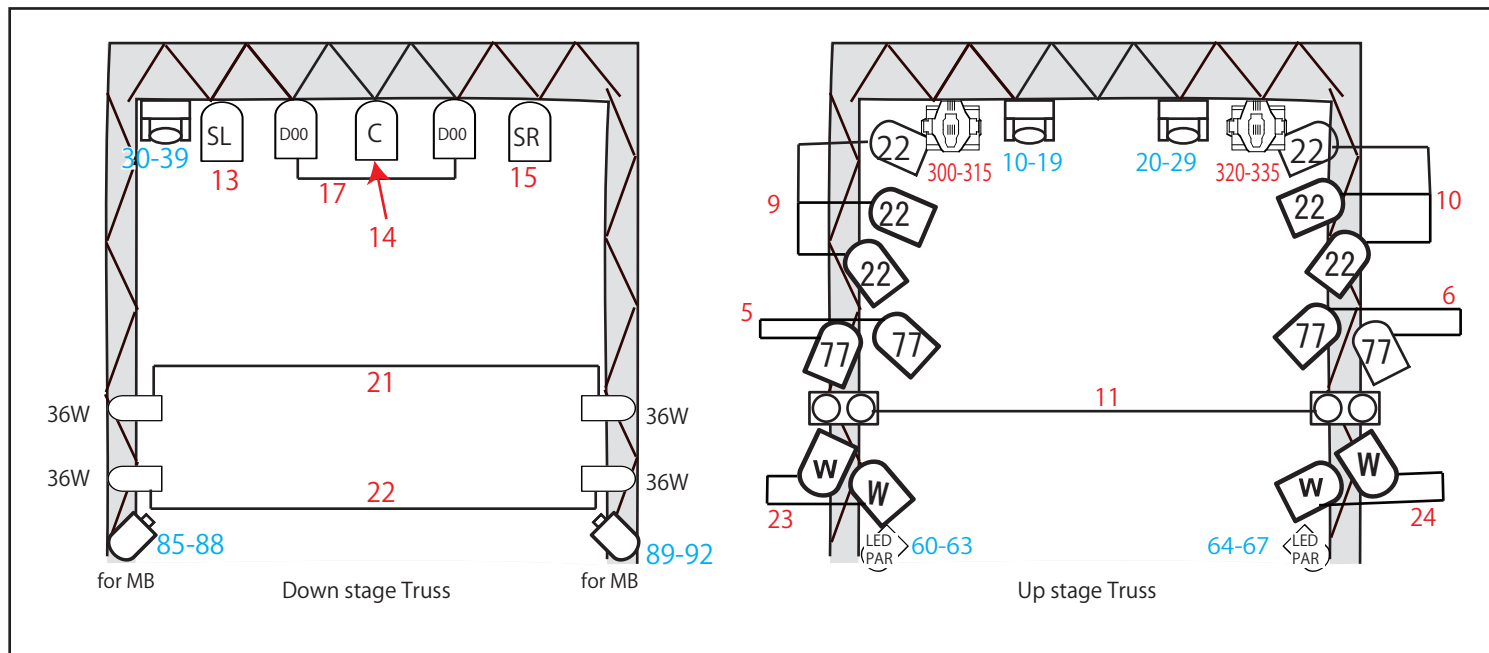

club vijon 照明基本仕込み図

A...Red C...Green
B...Blue

- PAR56 300W
- LBS-10 LEDビームスポット
- ミニプレート 300W
- SILVERSTAR CYAN-4000PX LEDムービングウォッシュタイプ
- e-lite LedMoving EL5Spot LEDムービングスポットタイプ
- SILVERSTAR MX INDIGO-1000 LEDムービングスポットタイプ
- e-lite Surpass-1 100mw グリーンレーザー
- e-lite MIX Laser228 LEDエフェクトレーザー
- STAGE EVOLUTION LEDSPARK50 LEDストロボ

※パライト記号内の数字は色番号（ポリカラー）。日によって変動する可能性もございます。
 故障などにより、灯体数や仕込み位置が変わる場合がございます。担当者にご確認ください。
 専属オペレーター様が乗り込み去れる場合は、あらかじめ当ホール照明責任者にご連絡ください。
 当ホール責任者の指示に従ってオペレーション願います。
 仕込み替えは基本お断りしております。（万が一される場合は必ずご相談、現状復帰をお願い致します。）
 予備灯体、ケーブル等のご用意ありません。
 ムービングライト側のプログラムモード変更はできません。プログラムされているPC持込は可能です。
 フォグマシン料金無料 [Z-1000 II (STAGE) & Z-350(FLOOR)]
 B82 C1-2