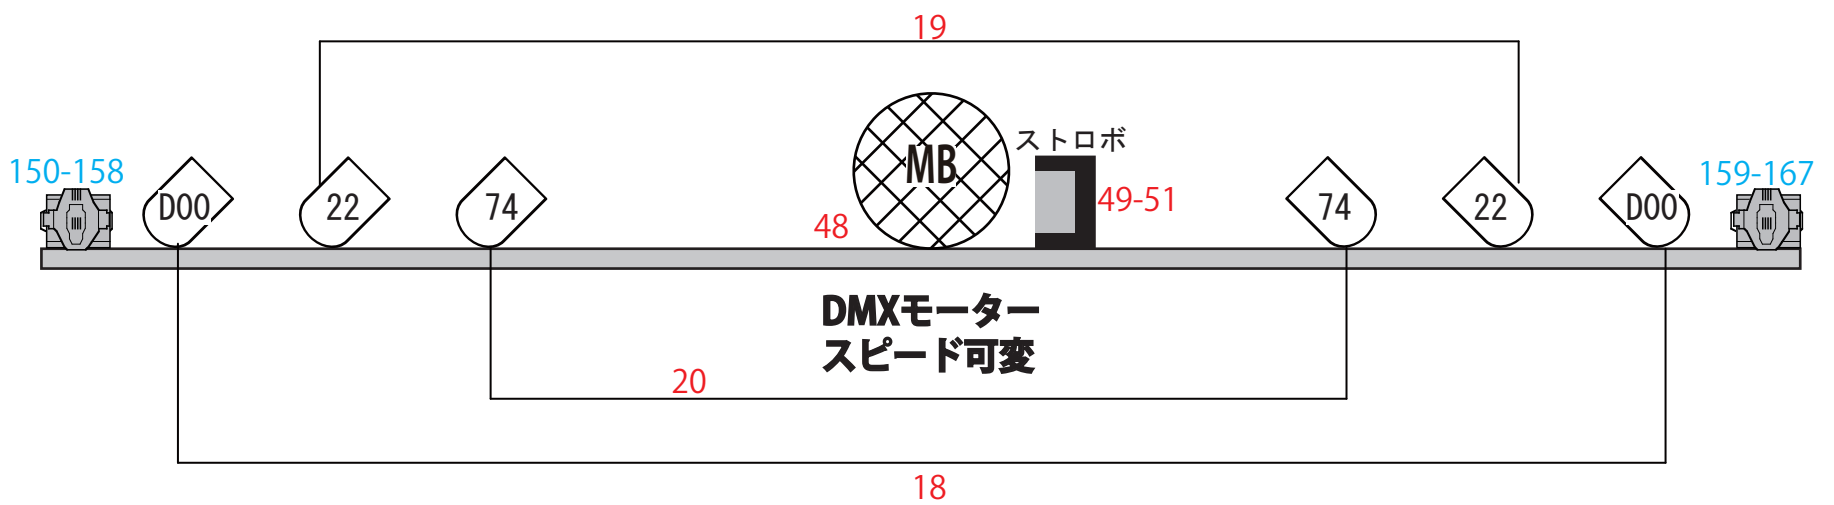

club vijon 照明基本仕込み図

A...Red C...Green
B...Blue

- PAR56 300W
- LBS-10 LEDビームスポット
- ミニプレート 300W
- SILVERSTAR CYAN-4000PX LEDムービングウォッシュタイプ
- e-lite LedMoving EL5Spot LEDムービングスポットタイプ
- SILVERSTAR MX INDIGO-1000 LEDムービングスポットタイプ
- e-lite Surpass-1 100mw グリーンレーザー
- e-lite MIX Laser228 LEDエフェクトレーザー
- STAGE EVOLUTION LEDSPARK50 LEDストロボ

※パライト記号内の数字は色番号（ポリカラー）。日によって変動する可能性もございます。
 故障などにより、灯体数や仕込み位置が変わる場合がございます。担当者にご確認ください。
 専属オペレーター様が乗り込み去れる場合は、あらかじめ当ホール照明責任者にご連絡ください。
 当ホール責任者の指示に従ってオペレーション願います。
 仕込み替えは基本お断りしております。（万が一される場合は必ずご相談、現状復帰をお願い致します。）
 予備灯体、ケーブル等のご用意ありません。
 ムービングライト側のプログラムモード変更はできません。プログラムされているPC持込は可能です。
 フォグマシン料金無料 [Z-1000 II (STAGE) & Z-350(FLOOR)]
 B82 C1-2