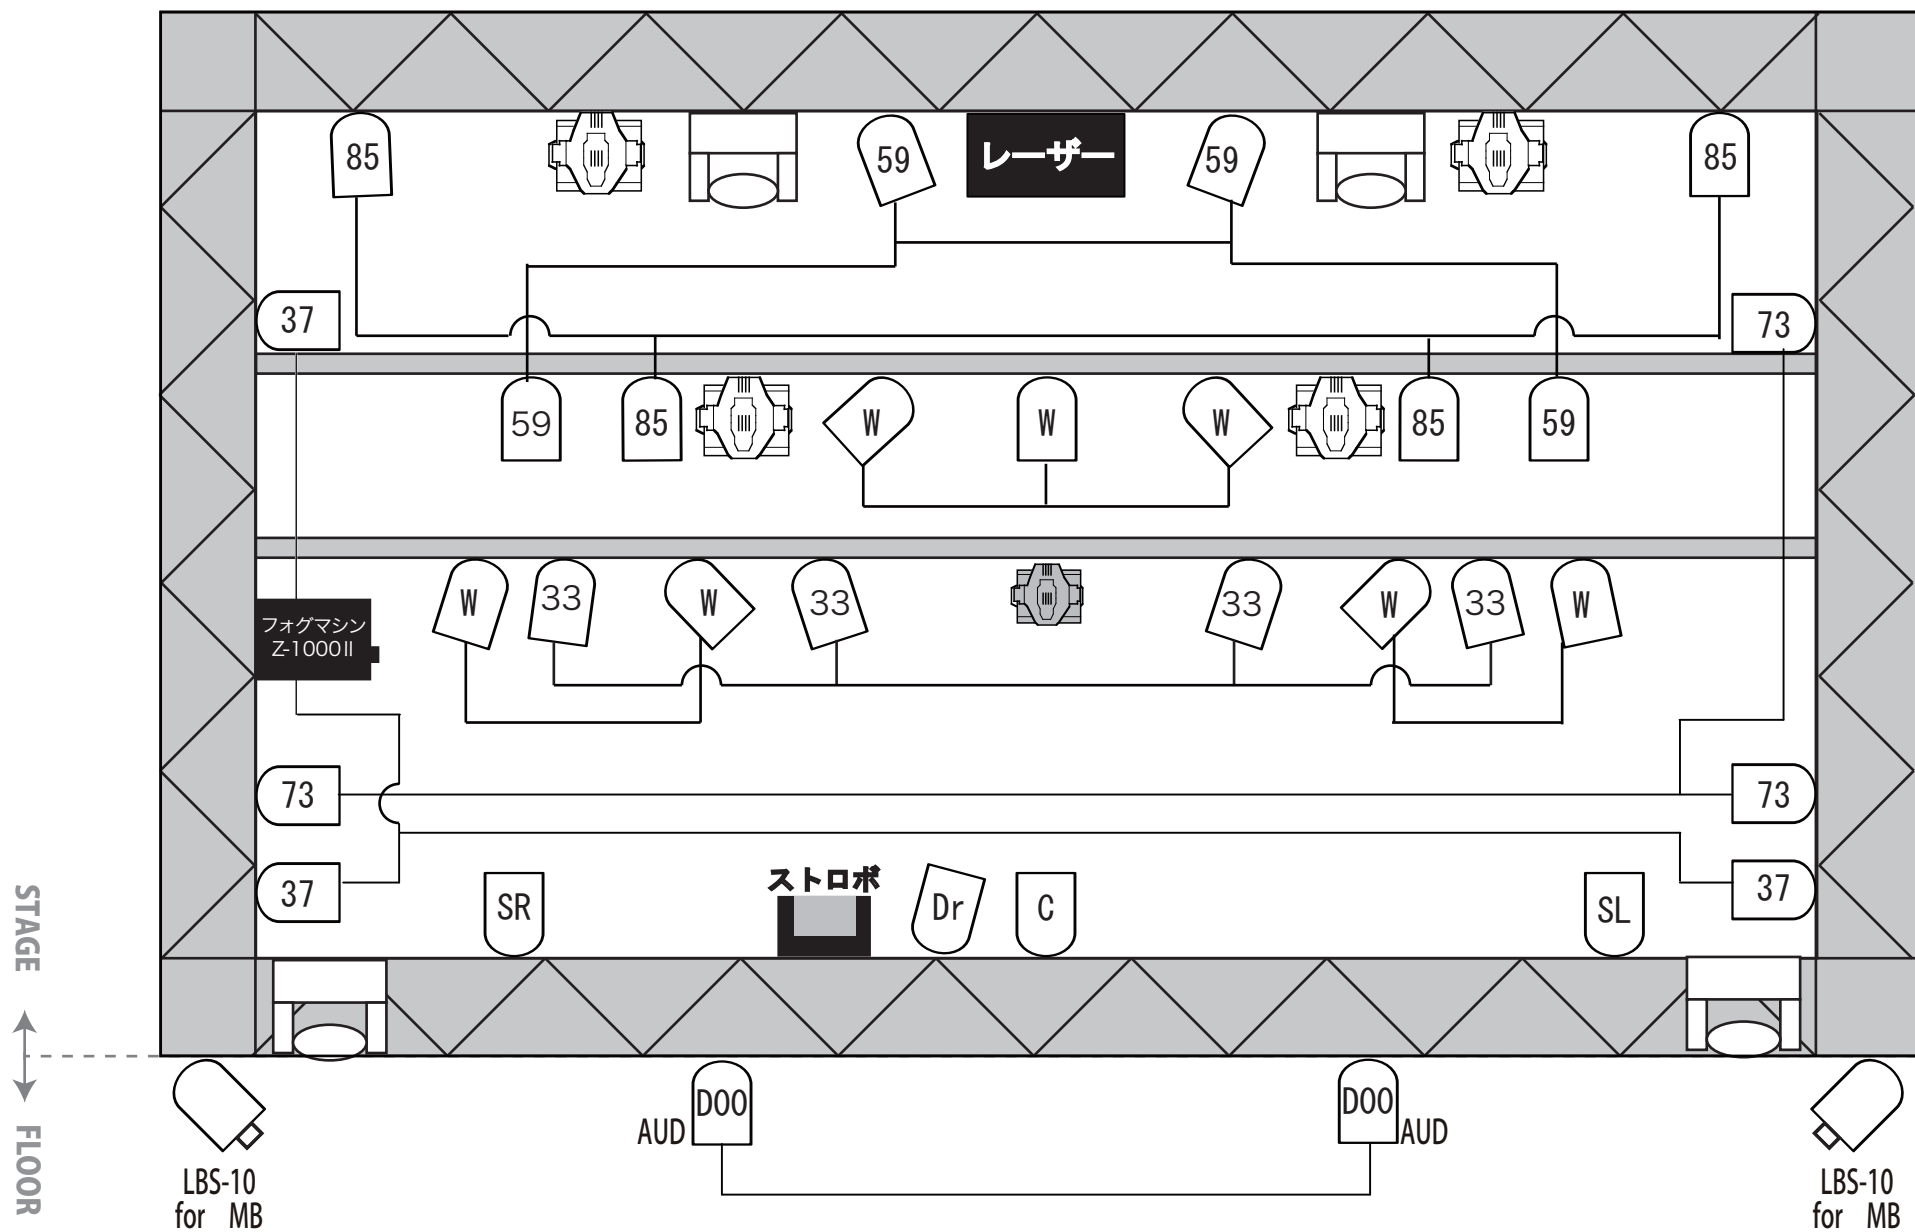

# club vijon 照明基本仕込み図

※パーライト記号内の数字は色番号（ポリカラー）。日によって変動する可能性もございます。  
 ※故障などにより、灯体数や仕込み位置が変わる場合がございます。担当者にご確認下さい。  
 ※フォグマシン料金無料【Z-1000 II (STAGE) & Z-350(FLOOR)】

北堀江 club vijon  
 MAIL : info@vijon.jp  
 TEL/FAX : 06-6539-7411  
 http://vijon.jp  
 大阪市西区北堀江1-22 B1