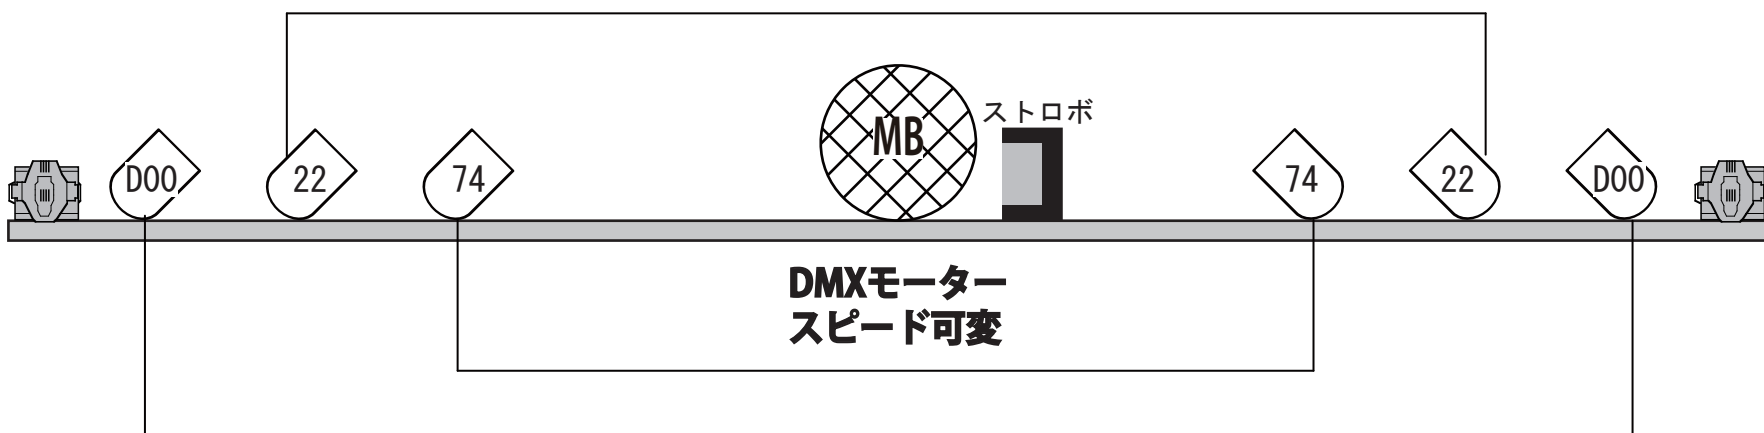

# club vijon 照明基本仕込み図

※パーライト記号内の数字は色番号（ポリカラー）。日によって変動する可能性もございます。  
 ※故障などにより、灯体数や仕込み位置が変わる場合がございます。担当者にご確認下さい。  
 ※フォグマシン料金無料【Z-1000 II (STAGE) & Z-350(FLOOR)】

北堀江 club vijon  
 MAIL : info@vijon.jp  
 TEL/FAX : 06-6539-7411  
 http://vijon.jp  
 大阪市西区北堀江1-22 B1