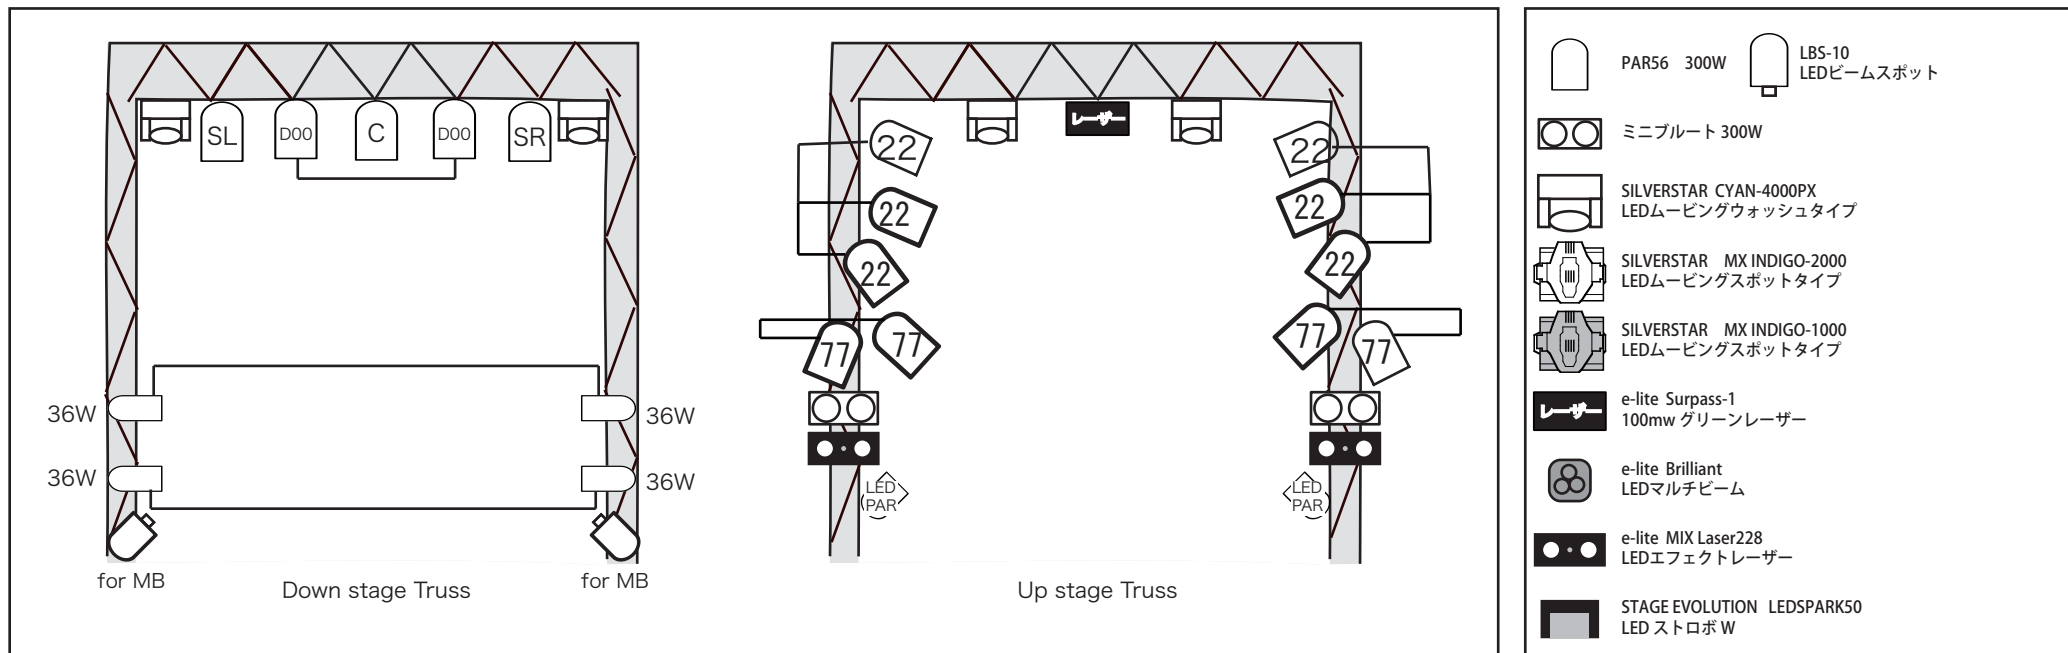

# club vijon 照明基本仕込み図

※パーライト記号内の数字は色番号（ポリカラー）。日によって変動する可能性もございます。  
 ※故障などにより、灯体数や仕込み位置が変わる場合がございます。担当者にご確認下さい。  
 ※フォグマシン料金無料【Z-1000 II (STAGE) & Z-350(FLOOR)】

北堀江 club vijon  
 MAIL : info@vijon.jp  
 TEL/FAX : 06-6539-7411  
 http://vijon.jp  
 大阪市西区北堀江1-22 B1