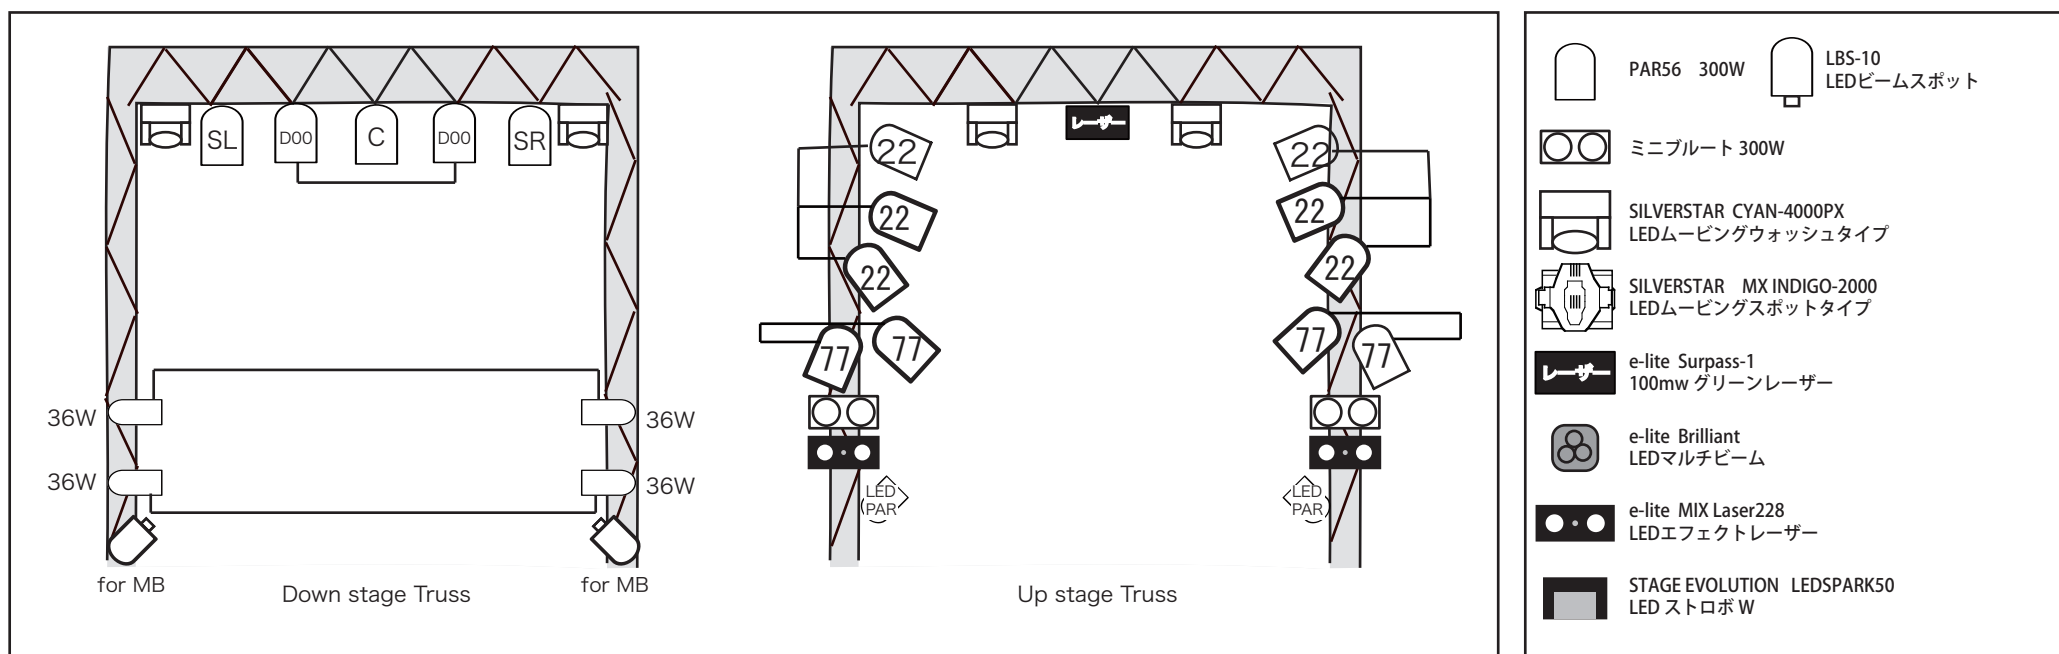

# club vijon 照明基本仕込み図

※パーライト記号内の数字は色番号（ポリカラー）。日によって変動する可能性もございます。  
 ※故障などにより、灯体数や仕込み位置が変わる場合がございます。担当者にご確認下さい。  
 ※フォグマシン料金無料【Z-1000 II (STAGE) & Z-350(FLOOR)】

北堀江 club vijon  
 MAIL : info@vijon.jp  
 TEL/FAX : 06-6539-7411  
 http://vijon.jp  
 大阪市西区北堀江1-22 B1