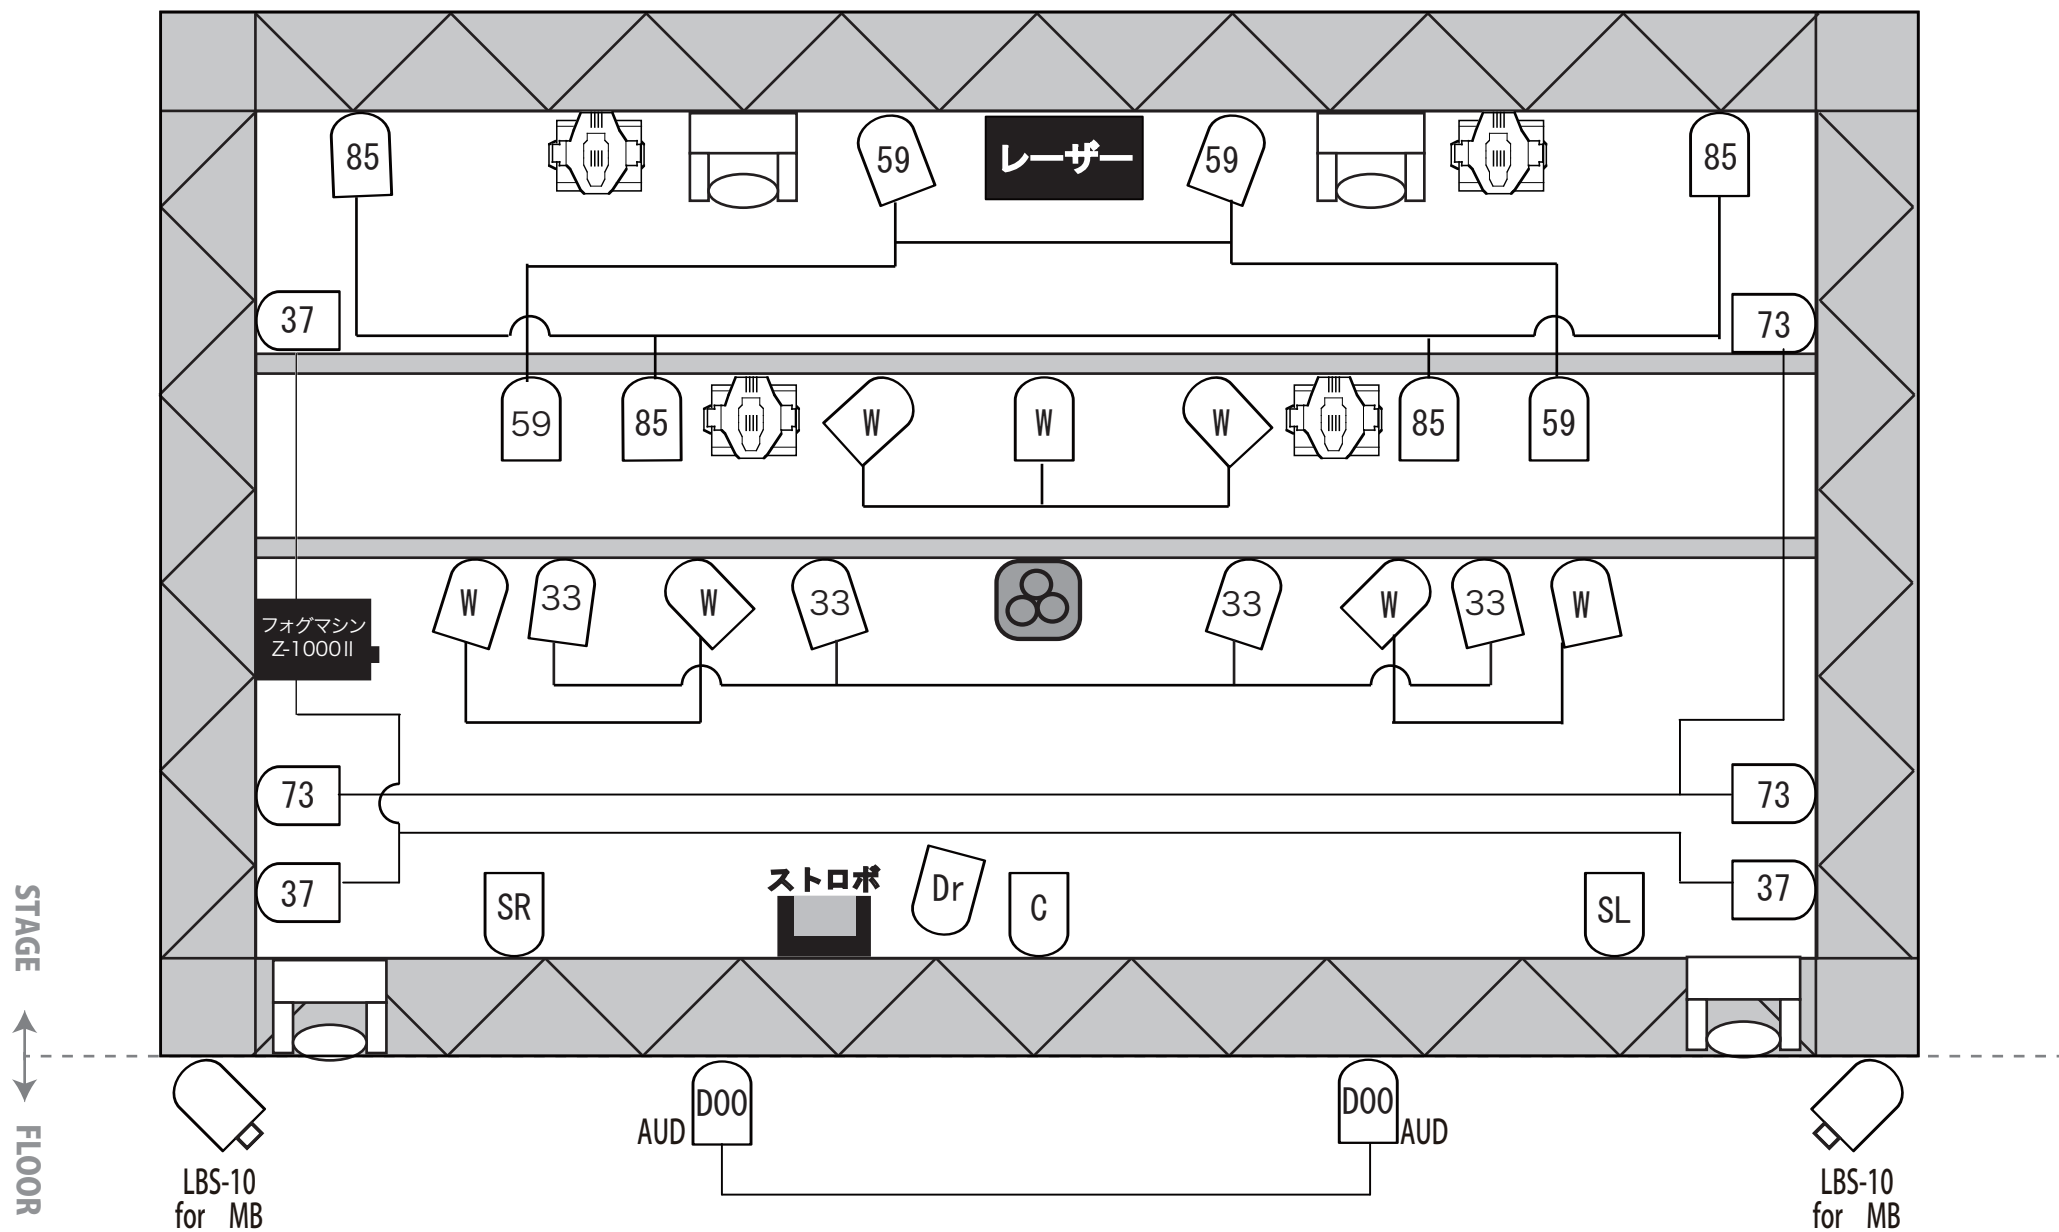

# club vijon 照明基本仕込み図

※パーライト記号内の数字は色番号（ポリカラー）。日によって変動する可能性もございます。  
 ※故障などにより、灯体数や仕込み位置が変わる場合がございます。担当者にご確認下さい。  
 ※フォグマシン料金無料【Z-1000 II (STAGE) & Z-350(FLOOR)】

北堀江 club vijon  
 MAIL : info@vijon.jp  
 TEL/FAX : 06-6539-7411  
 http://vijon.jp  
 大阪市西区北堀江1-22 B1