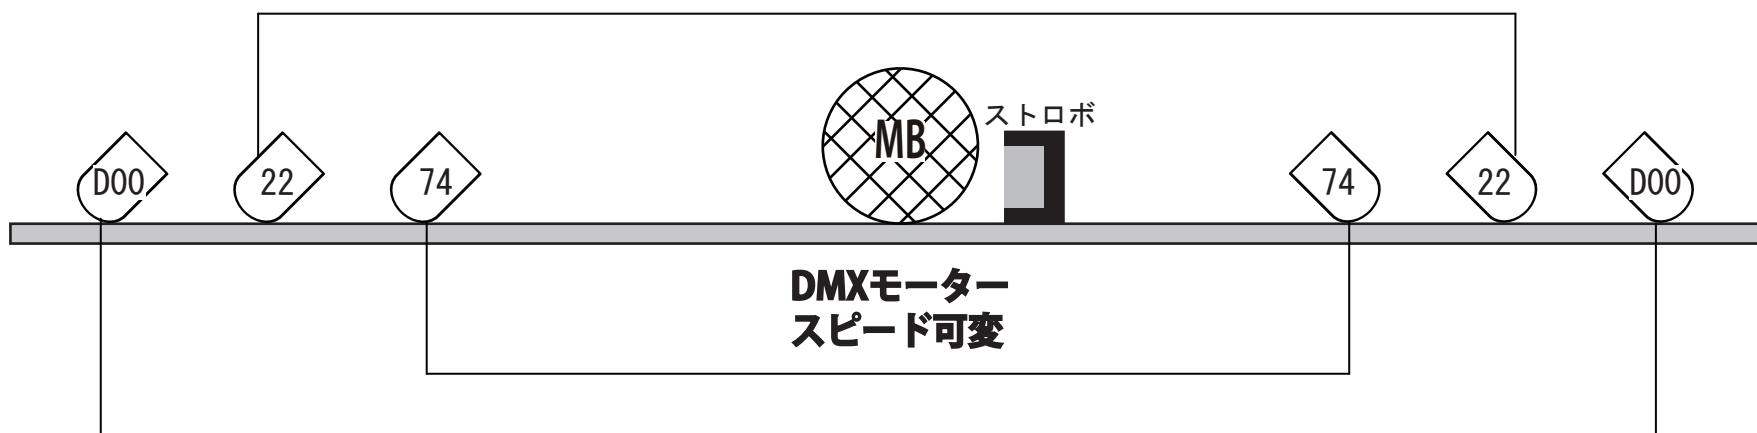

club vijon 照明基本仕込み図

※パーライト記号内の数字は色番号（ポリカラー）。日によって変動する可能性もございます。
 ※故障などにより、灯体数や仕込み位置が変わる場合がございます。担当者にご確認下さい。
 ※フォグマシン料金無料【Z-1000 II (STAGE) & Z-350(FLOOR)】

北堀江 club vijon
 MAIL : info@vijon.jp
 TEL/FAX : 06-6539-7411
 http://vijon.jp
 大阪市西区北堀江1-22 B1