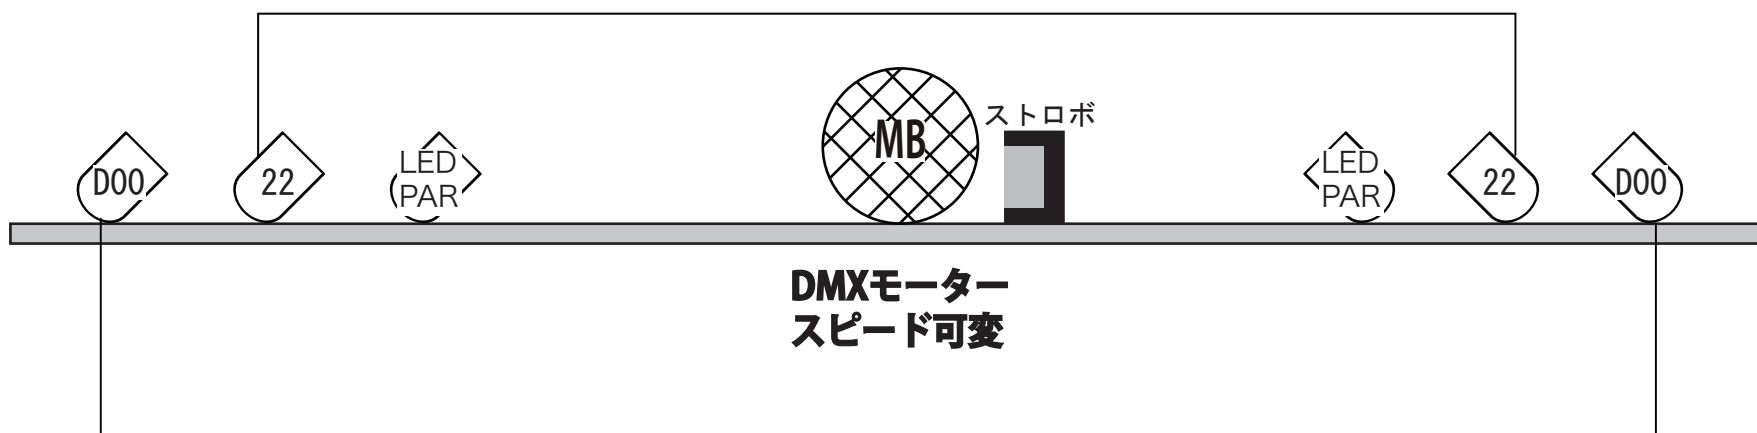

club vijon 照明基本仕込み図

※パーライト記号内の数字は色番号（ポリカラー）。日によって変動する可能性もございます。
 ※故障などにより、灯体数や仕込み位置が変わる場合がございます。担当者にご確認下さい。
 ※フォグマシン料金無料【Z-1000 II (STAGE) & Z-350(FLOOR)】

北堀江 club vijon
 MAIL : info@vijon.jp
 TEL/FAX : 06-6539-7411
 http://vijon.jp
 大阪市西区北堀江1-22 B1