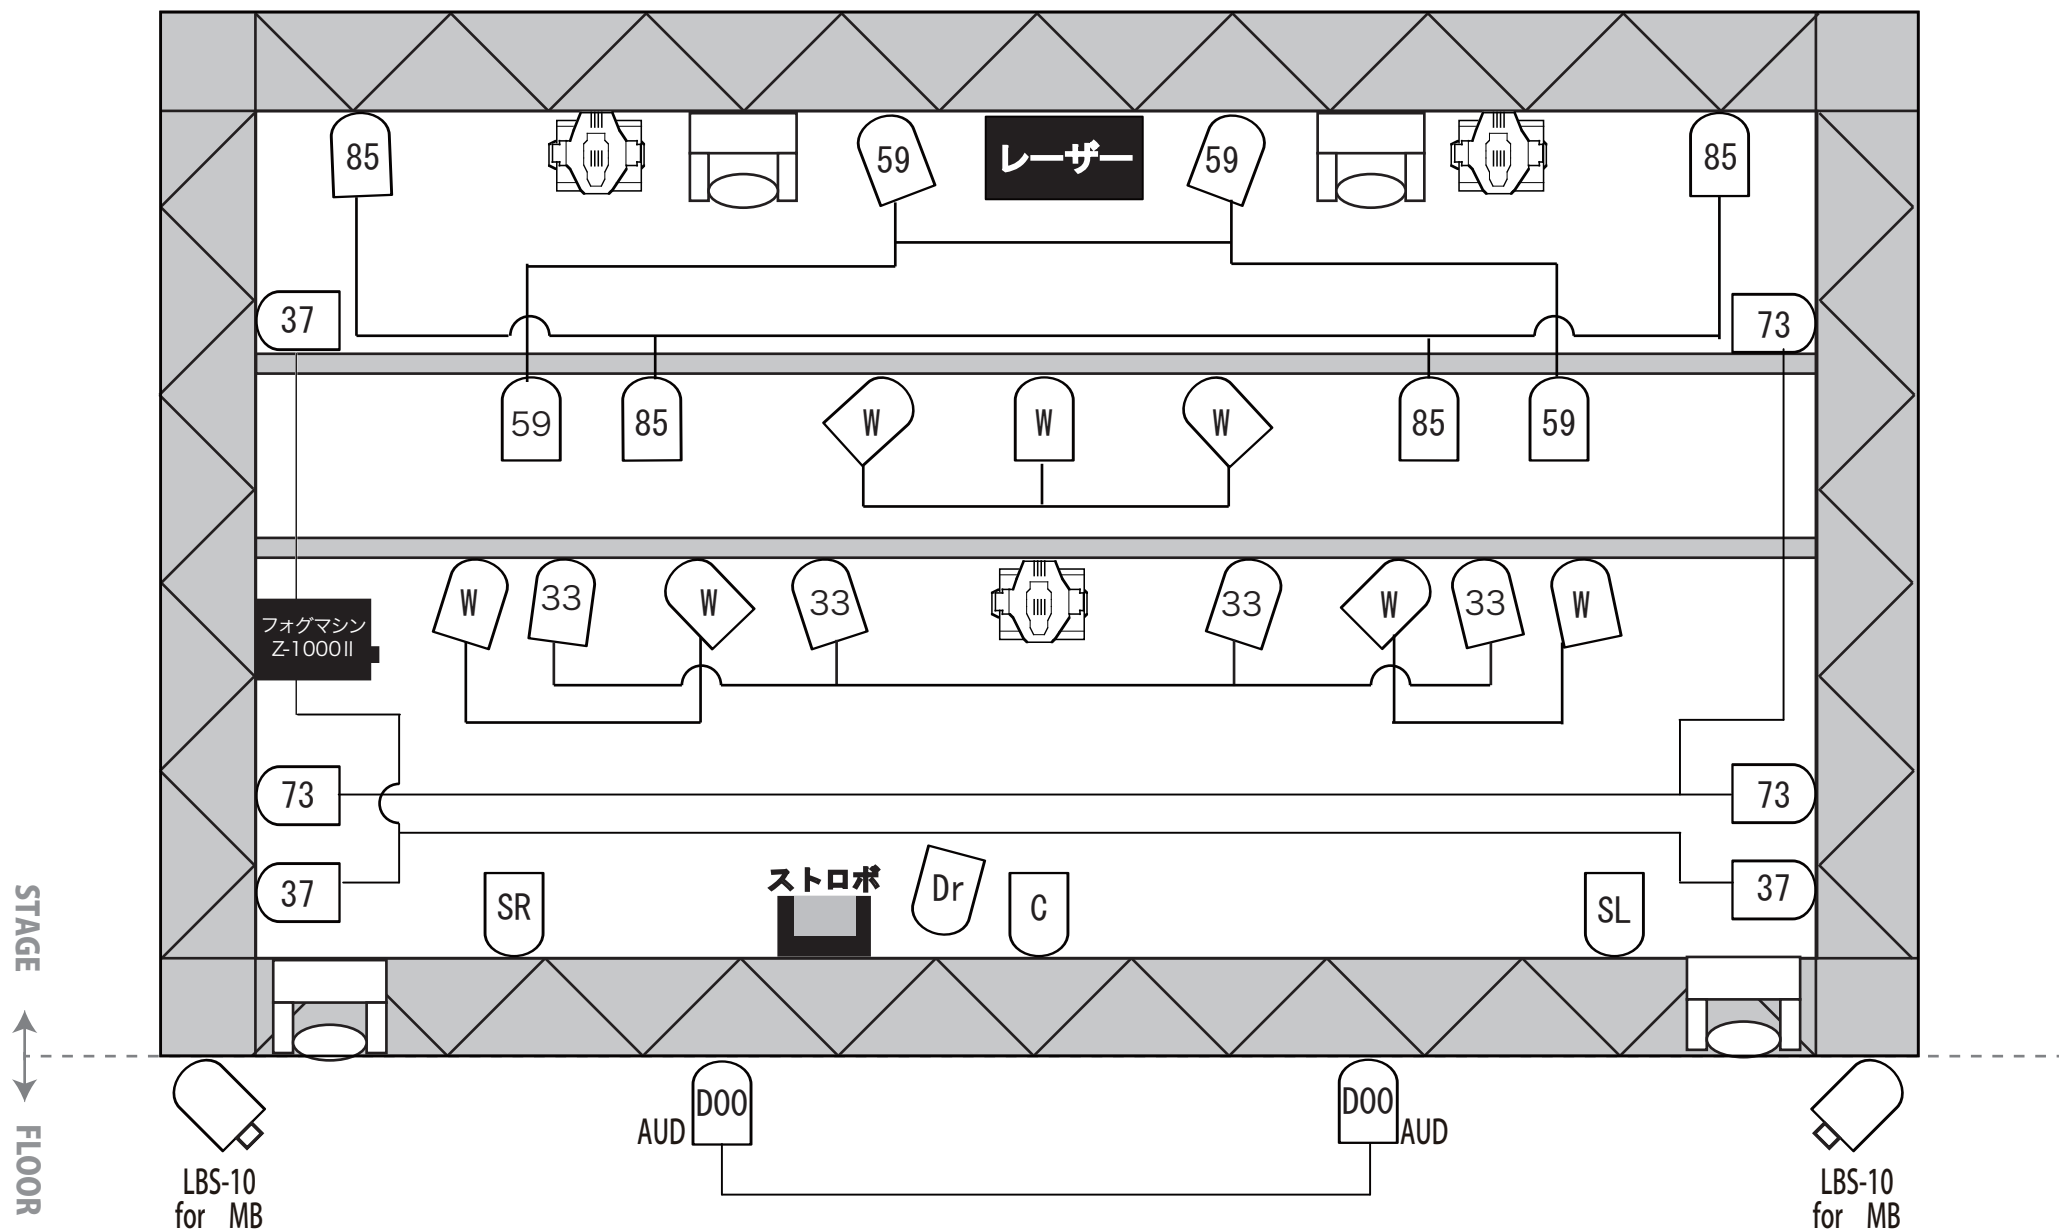

club vijon 照明基本仕込み図

※パーライト記号内の数字は色番号（ポリカラー）。日によって変動する可能性もございます。
 ※故障などにより、灯体数や仕込み位置が変わる場合がございます。担当者にご確認下さい。
 ※フォグマシン料金無料【Z-1000 II (STAGE) & Z-350(FLOOR)】

北堀江 club vijon
 MAIL : info@vijon.jp
 TEL/FAX : 06-6539-7411
 http://vijon.jp
 大阪市西区北堀江1-22 B1