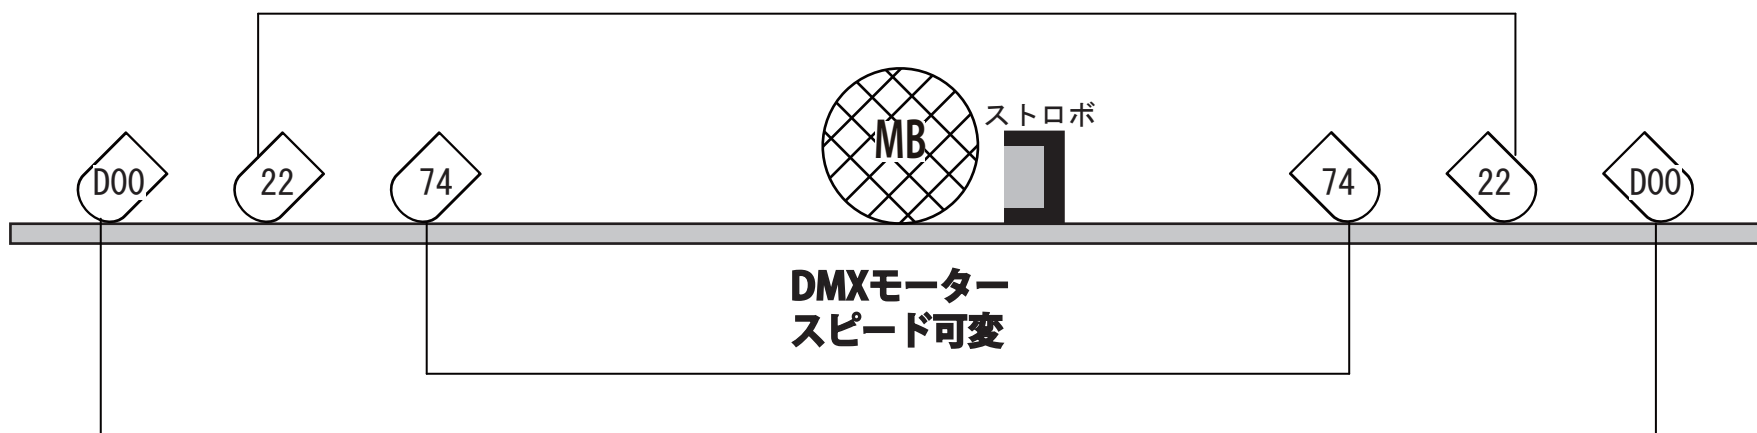

# club vijon 照明基本仕込み図

※パーライト記号内の数字は色番号（ポリカラー）。日によって変動する可能性もございます。  
 ※故障などにより、灯体数や仕込み位置が変わる場合がございます。担当者にご確認下さい。  
 ※フォグマシン料金無料【Z-1000 II (STAGE) & Z-350(FLOOR)】

北堀江 club vijon  
 MAIL : info@vijon.jp  
 TEL/FAX : 06-6539-7411  
 http://vijon.jp  
 大阪市西区北堀江1-22 B1