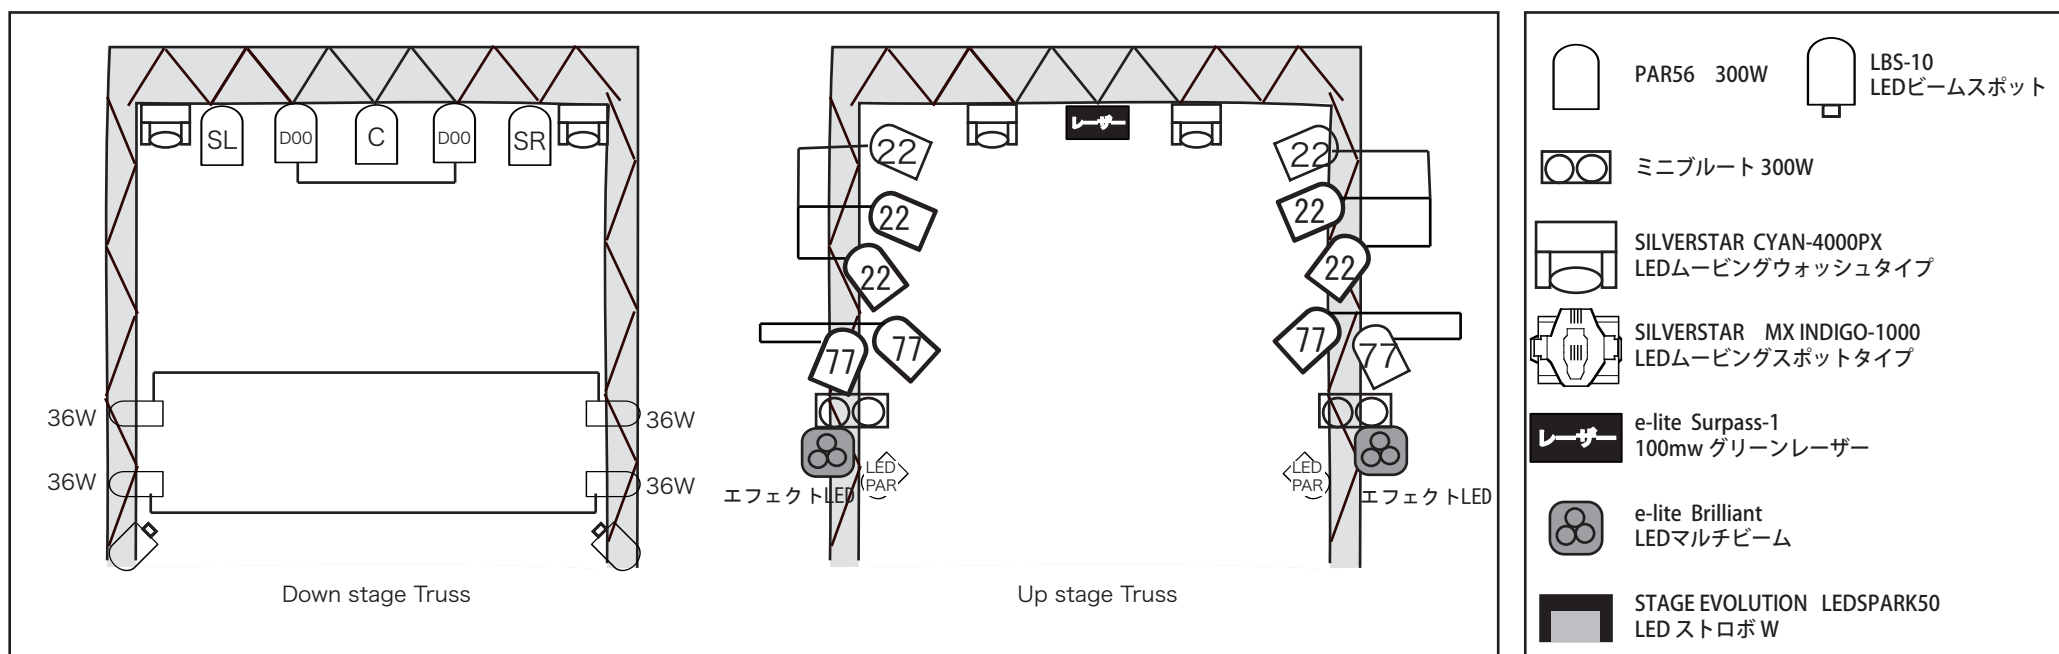

club vijon 照明基本仕込み図

※パーライト記号内の数字は色番号（ポリカラー）。日によって変動する可能性もございます。
 ※故障などにより、灯体数や仕込み位置が変わる場合がございます。担当者にご確認下さい。
 ※フォグマシン料金無料【Z-1000 II (STAGE) & Z-350(FLOOR)】

北堀江 club vijon
 MAIL : info@vijon.jp
 TEL/FAX : 06-6539-7411
 http://vijon.jp
 大阪市西区北堀江1-22 B1