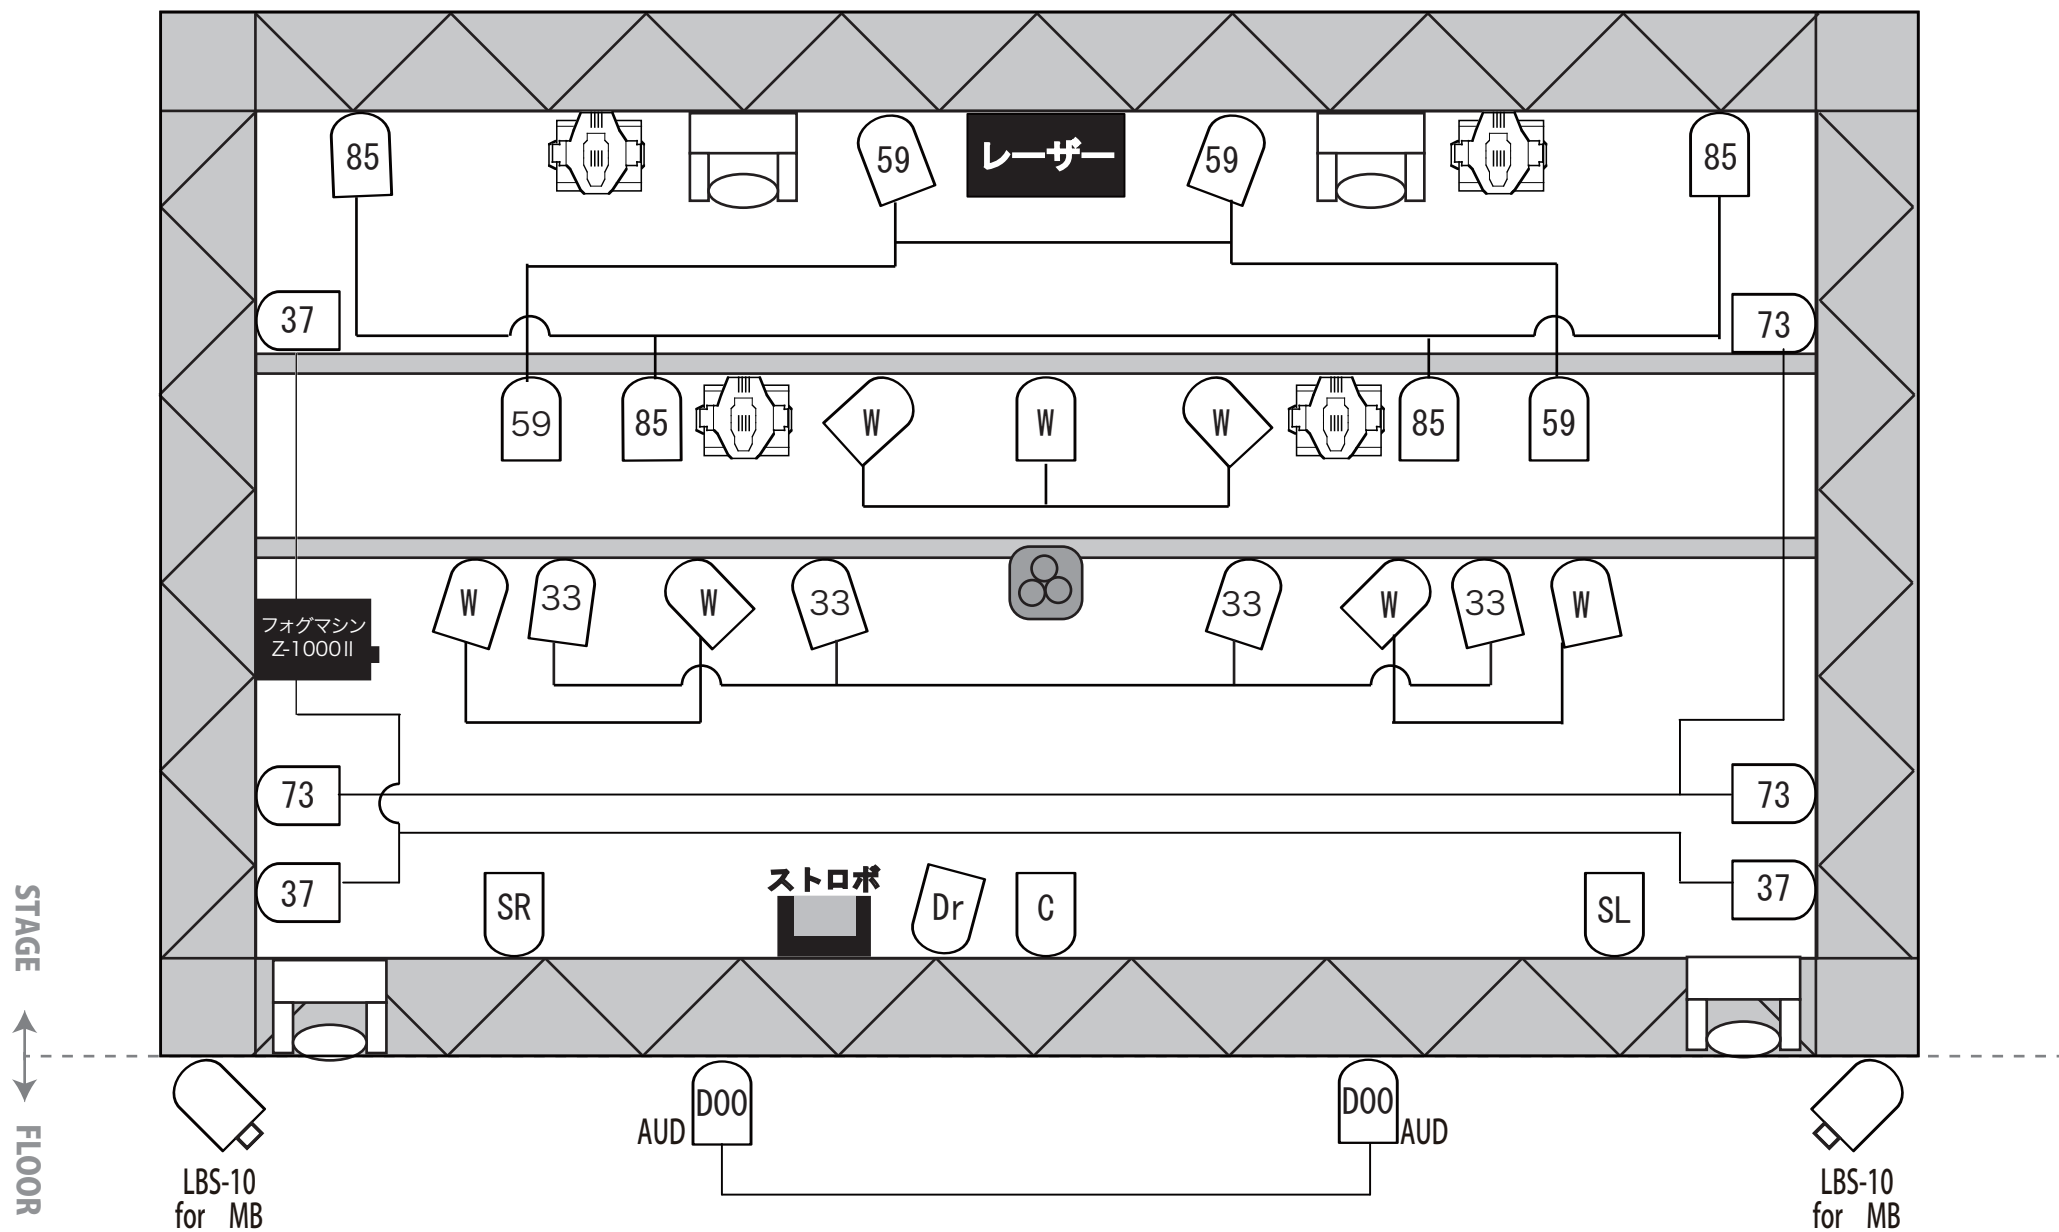

# club vijon 照明基本仕込み図

※パーライト記号内の数字は色番号（ポリカラー）。日によって変動する可能性もございます。  
 ※故障などにより、灯体数や仕込み位置が変わる場合がございます。担当者にご確認下さい。  
 ※フォグマシン料金無料【Z-1000 II (STAGE) & Z-350(FLOOR)】

北堀江 club vijon  
 MAIL : info@vijon.jp  
 TEL/FAX : 06-6539-7411  
 http://vijon.jp  
 大阪市西区北堀江1-22 B1