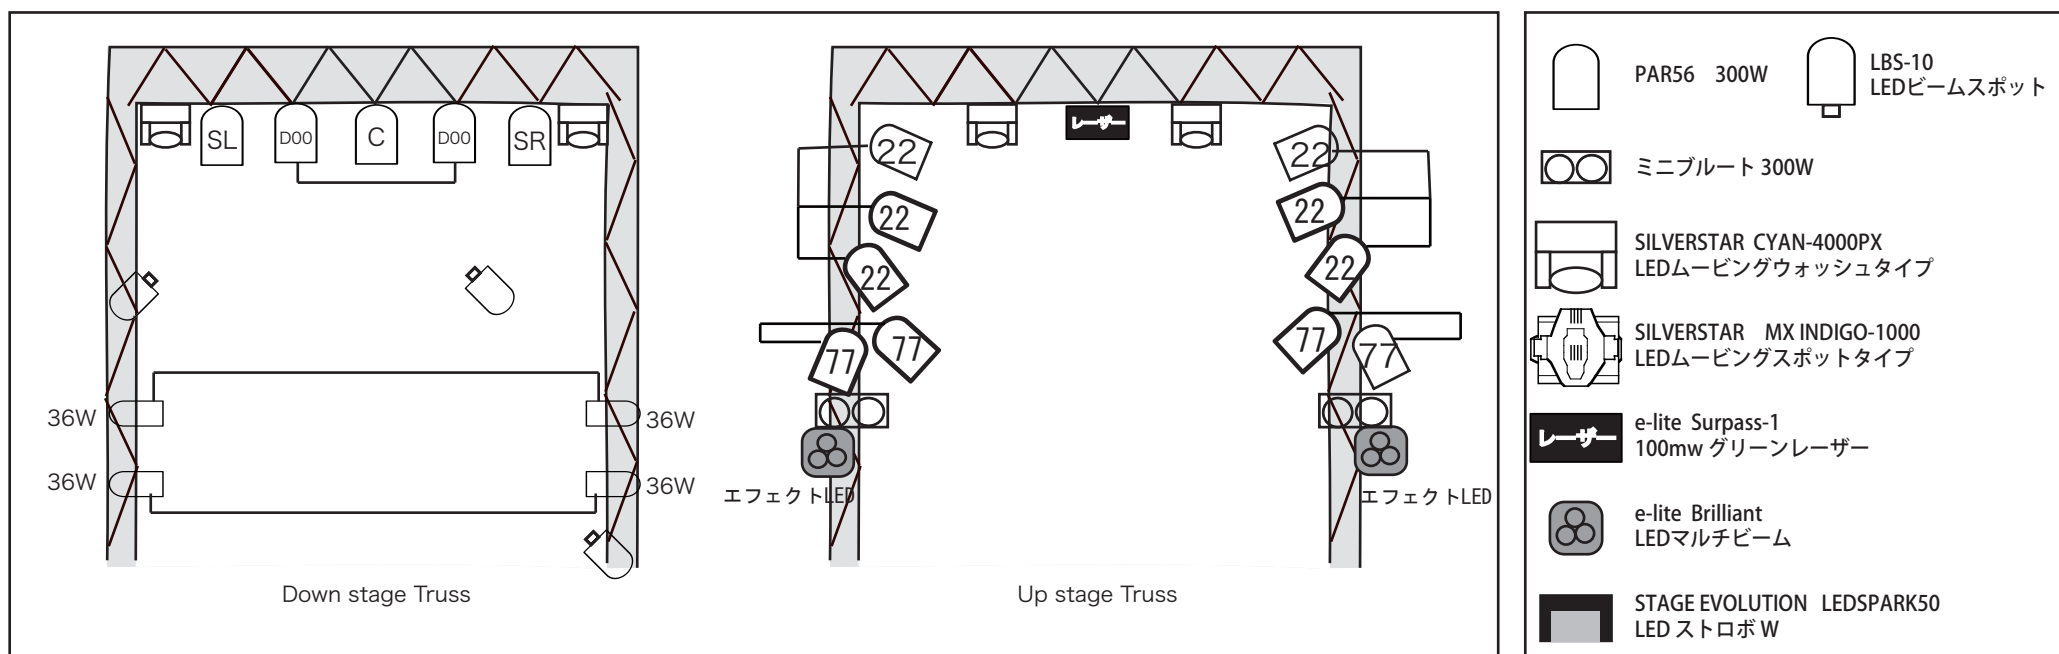

club vijon 照明基本仕込み図

※パーライト記号内の数字は色番号（ポリカラー）。日によって変動する可能性もございます。
 ※故障などにより、灯体数や仕込み位置が変わる場合がございます。担当者にご確認下さい。
 ※フォグマシン料金無料【Z-1000 II (STAGE) & Z-350(FLOOR)】

北堀江 club vijon
 MAIL : info@vijon.jp
 TEL/FAX : 06-6539-7411
 http://vijon.jp
 大阪市西区北堀江1-22 B1