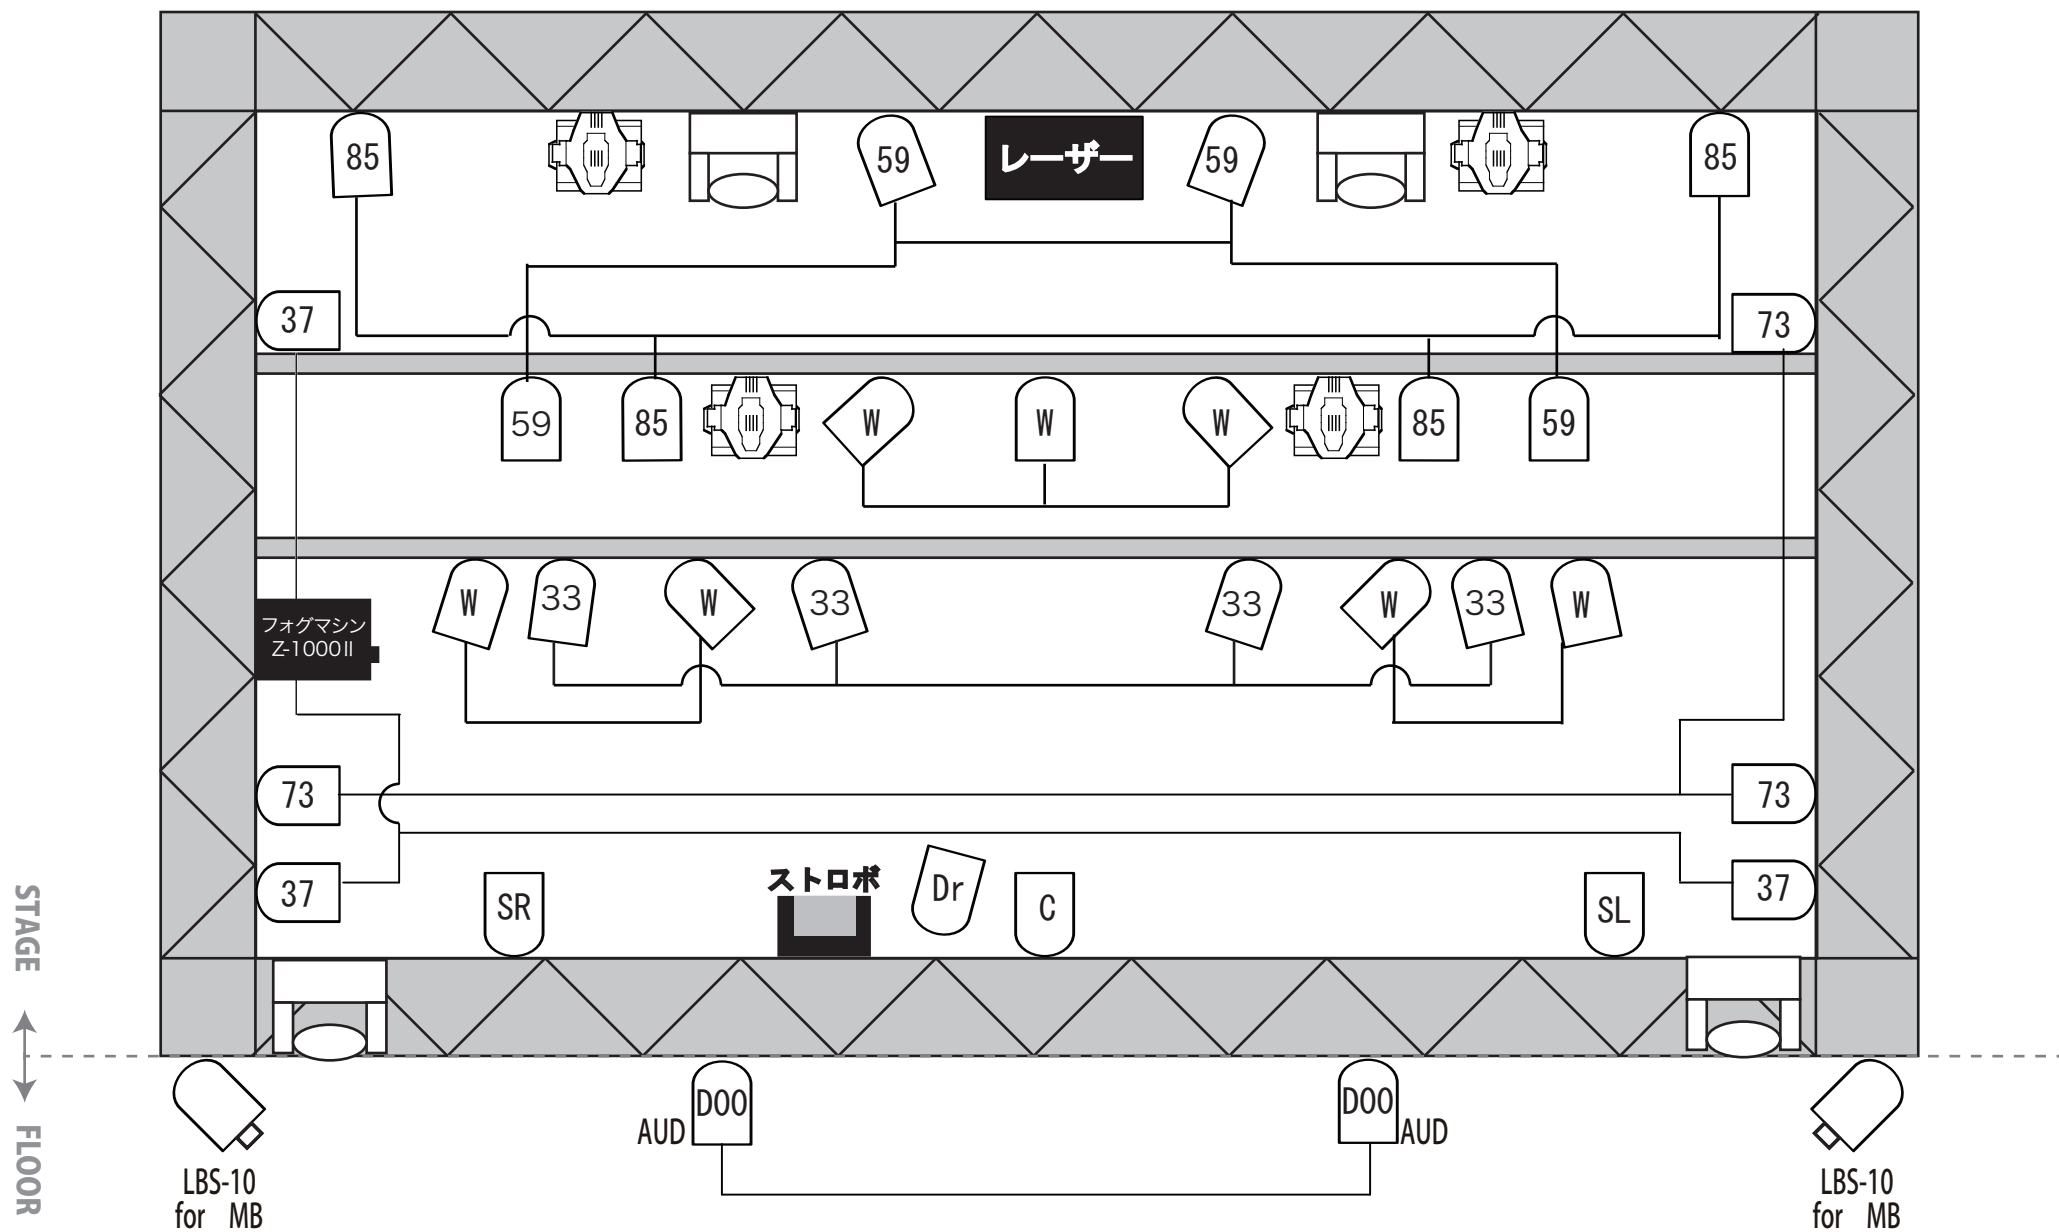

club vijon 照明基本仕込み図

※パーライト記号内の数字は色番号（ポリカラー）。日によって変動する可能性もございます。
 ※故障などにより、灯体数や仕込み位置が変わる場合がございます。担当者にご確認下さい。
 ※フォグマシン料金無料【Z-1000 II (STAGE) & Z-350(FLOOR)】

北堀江 club vijon
 MAIL : info@vijon.jp
 TEL/FAX : 06-6539-7411
 http://vijon.jp
 大阪市西区北堀江1-22 B1