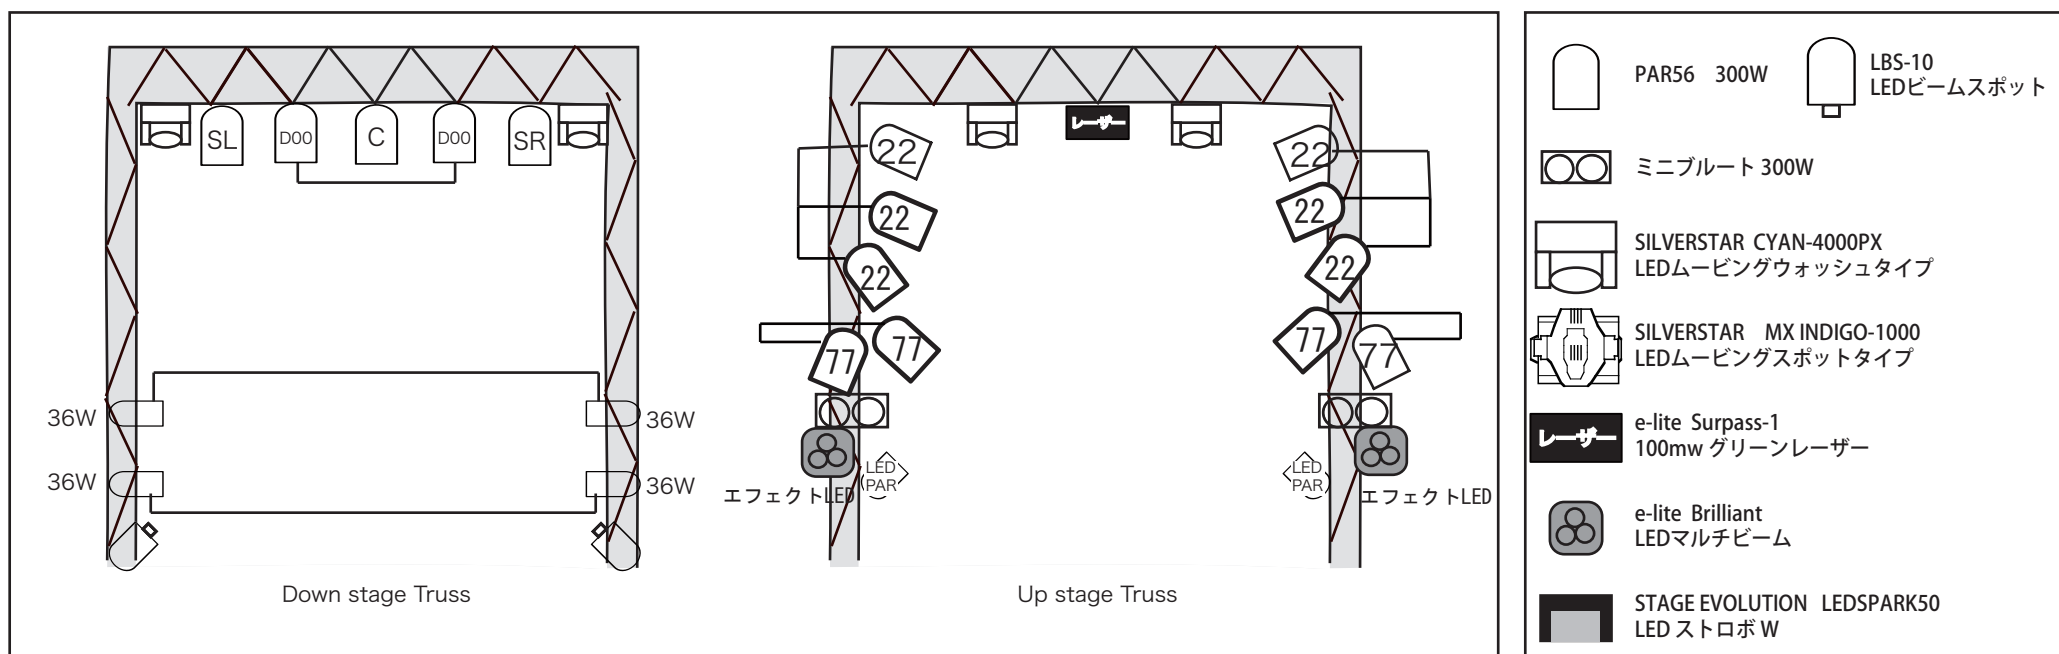

# club vijon 照明基本仕込み図

※パーライト記号内の数字は色番号（ポリカラー）。日によって変動する可能性もございます。  
 ※故障などにより、灯体数や仕込み位置が変わる場合がございます。担当者にご確認下さい。  
 ※フォグマシン料金無料【Z-1000 II (STAGE) & Z-350(FLOOR)】

北堀江 club vijon  
 MAIL : info@vijon.jp  
 TEL/FAX : 06-6539-7411  
 http://vijon.jp  
 大阪市西区北堀江1-22 B1